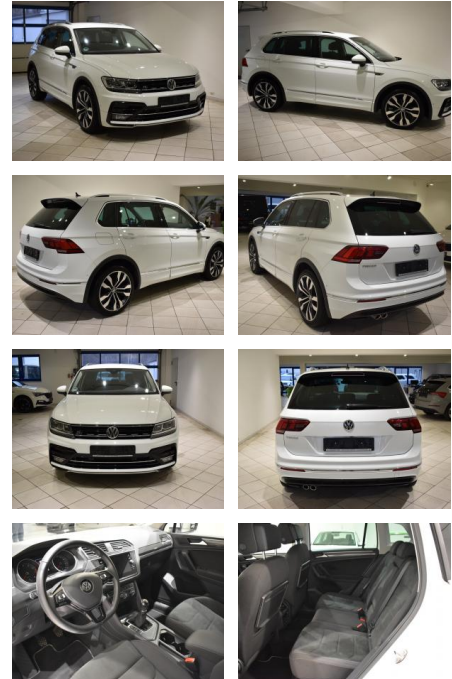

AH44-ATS61675 Angebotsnr.:

Erstzulassung:	Kilometer:	Farbe:	Leistung:	Kraftstoffart:
04.03.2020	46.050	Weiß	110 kW / 150 PS	Benzin

PREIS
29.830 €

FINANZIERUNGSBEISPIEL
Laufzeit: 48 Monate Anzahlung: 25 %
Basis-Finanzierung:* Mtl. Rate:
Zielraten-Finanzierung:** **242 €**