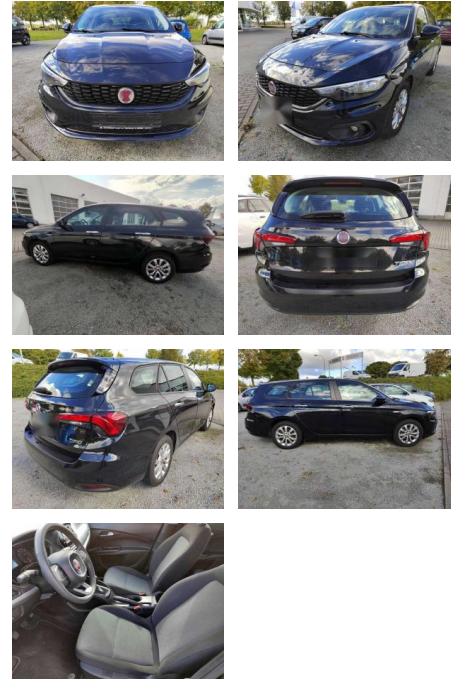

Ihr Ansprechpartner

Herr Uwe Goerbing
E-Mail: goerbing@toyota-grabenmeier.de
Telefon: 02521 3569

Bernhard Grabenmeier GmbH
Zementstr. 100 - 59269 Beckum - Tel.: 02521 / 3569

Fiat Tipo Kombi Mirror 1.4 16V E6d-Temp

AI03-4392 **Angebotsnr.:**

Erstzulassung:	Kilometer:	Farbe:	Leistung:	Kraftstoffart:	Verbr. komb.	CO2-Emission	CO2-Klasse (WLTP)
01.06.2020	24.423	Schwarz	70 kW / 95 PS	Benzin	6,9 l/100km	160 g/km	F

PREIS 15.410 €	FINANZIERUNGSBEISPIEL		* Basisfinanzierung: Anzahlung: 3.853 Euro, Laufzeit: 48 Monate, Nettodarlehen: 11.558 Euro, Gesamtbetrag: 17.026 Euro, Zinssätze: 6.78% Sollz. (gebunden), 6.99% eff. ** Zielratenfinanzierung: Anzahlung: 3.853 Euro, Laufzeit: 48 Monate, Nettodarlehen: 11.558 Euro, Zielrate: 8.476 Euro, Gesamtbetrag: 18.211 Euro, Zinssätze: 6.78% Sollz. (gebunden), 6.99% eff., Vermittlung für: Toyota Kredit Bank Repräsentatives Beispiel gem. § 17 Abs. 4 PAngV. Diese Finanzierungsangebote sind Beispiele. Gerne ermitteln wir für Sie Ihr individuelles Angebot.
	Laufzeit: 48 Monate Anzahlung: 25 %	Basis-Finanzierung:* Mtl. Rate:	
Zielraten-Finanzierung:** Mtl. Rate: 125 €			

Ausstattung

Sicherheit

- Anti-Blockiersystem ABS

Multimedia

- Radio

Weiteres

- Außenfarbe Cinema Schwarz Metallic
- Sitze Stoff Cross Schwarz/Grau
- Zentralverriegelung mit Funkfernbedienung
- Anti-Blockier-System (ABS+HBA)
- Elektrische Fensterheber vorn & hinten
- Elektrisch verstellbare und beheizbare Aussenspiegel
- Nebelscheinwerfer mit Abbiegelichtfunktion
- Klimaautomatik mit Pollenfilter
- Geteilt umklappbare Rücksitzbank
- Lenkrad aus Technoleder
- Cruise Control
- 16" -Leichtmetallfelgen mit Sommerbereifung
- Höhenverstellbarer Fahrersitz
- Sitzheizung vorne