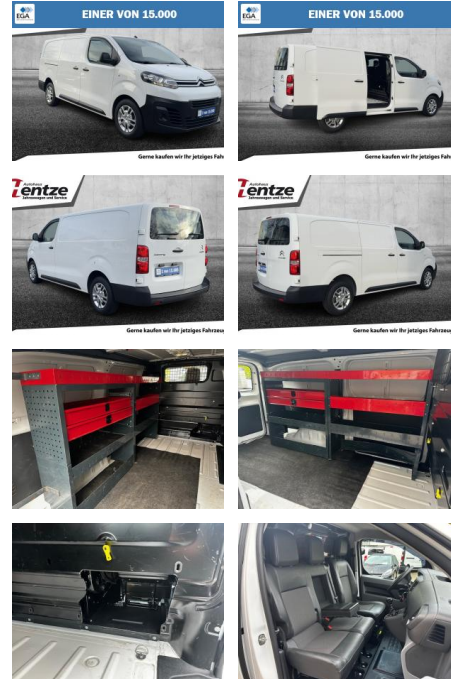

## Citroën Jumper XL Kasten HDi 145 Control/Werkze...

AH01-MZ11298 Angebotsnr.:

Erstzulassung:	Kilometer:	Farbe:	Leistung:	Kraftstoffart:
27.01.2022	24.900	Weiß	107 kW / 145 PS	Diesel

PREIS	FINANZIERUNGSBEISPIEL	
27.140 €	Laufzeit: 48 Monate	Anzahlung: 25 %
	Basis-Finanzierung:**	Mtl. Rate:
	Zielraten-Finanzierung:**	220 €

### Interieur

- Multifunktionslenkrad
- el. Fensterheber
- Armlehne vorne
- höhenv. Fahrersitz
- höhenv. Lenkrad
- TRENNWAND VERGLAST
- Durchlade im Laderaum mit Klappe
- .
- incl Werkzeugschrank