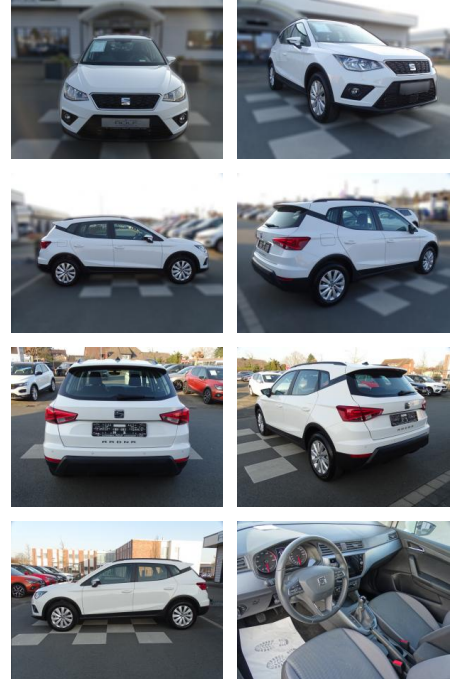

Ihr Ansprechpartner

Herr Karsten Kerssenfischer
E-Mail: kerssenfischer@toyota-grabenmeier.de
Telefon: 02521 3569

Bernhard Grabenmeier GmbH
Zementstr. 100 - 59269 Beckum - Tel.: 02521 / 3569

Seat Arona 1.0 TSI / Style / Navi / ACC /

RA00-20017 **Angebotsnr.:**

Erstzulassung:	Kilometer:	Farbe:	Leistung:	Kraftstoffart:
01.04.2021	27.576	Weiß	81 kW / 110 PS	Benzin

PREIS
20.440 €

FINANZIERUNGSBEISPIEL
Laufzeit: 48 Monate Anzahlung: 25 %
Basis-Finanzierung:* Mtl. Rate:
Zielraten-Finanzierung:** **166 €**