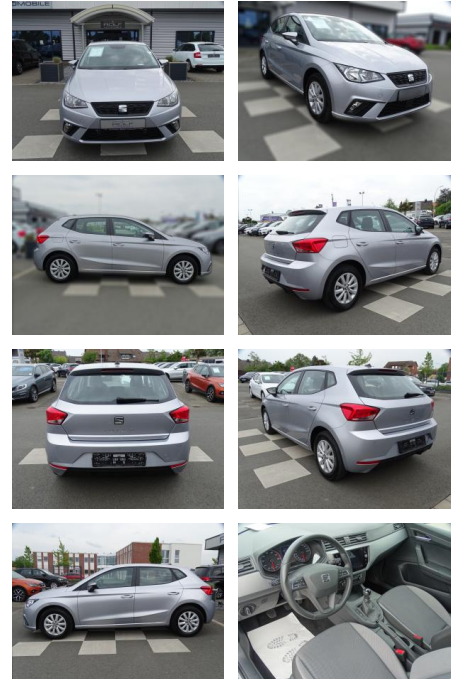

Ihr Ansprechpartner

Herr Uwe Goerbing
E-Mail: goerbing@toyota-grabenmeier.de
Telefon: 02521 3569

Bernhard Grabenmeier GmbH
Zementstr. 100 - 59269 Beckum - Tel.: 02521 / 3569

Seat Ibiza 1.0 TSI / Style / Navi / Tempomat

RA00-20044 **Angebotsnr.:**

Erstzulassung:	Kilometer:	Farbe:	Leistung:	Kraftstoffart:
01.04.2021	9.373	Silber	81 kW / 110 PS	Benzin

PREIS
18.580 €

FINANZIERUNGSBEISPIEL
Laufzeit: 48 Monate Anzahlung: 25 %
Basis-Finanzierung:* Mtl. Rate:
Zielraten-Finanzierung:** **151 €**