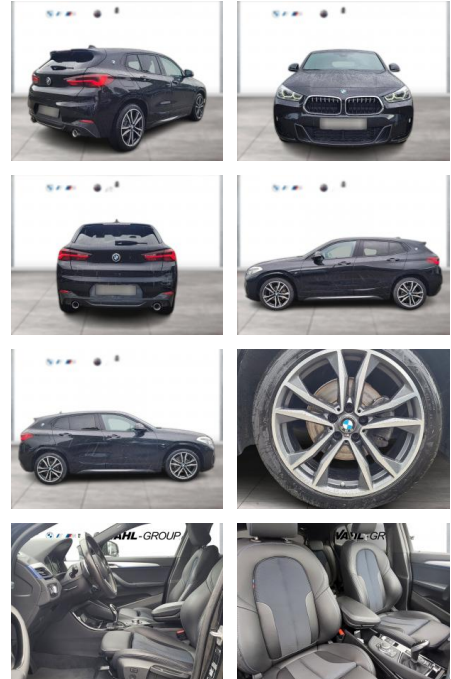

WG00-217797 Angebotsnr.:

Erstzulassung:	Kilometer:	Farbe:	Leistung:	Kraftstoffart:
01.07.2021	58.581	Schwarz	110 kW / 150 PS	Diesel

PREIS
34.120 €

FINANZIERUNGSBEISPIEL

Laufzeit: 48 Monate Anzahlung: 25 %
Basis-Finanzierung:* Mtl. Rate:
Zielraten-Finanzierung:** **277 €**