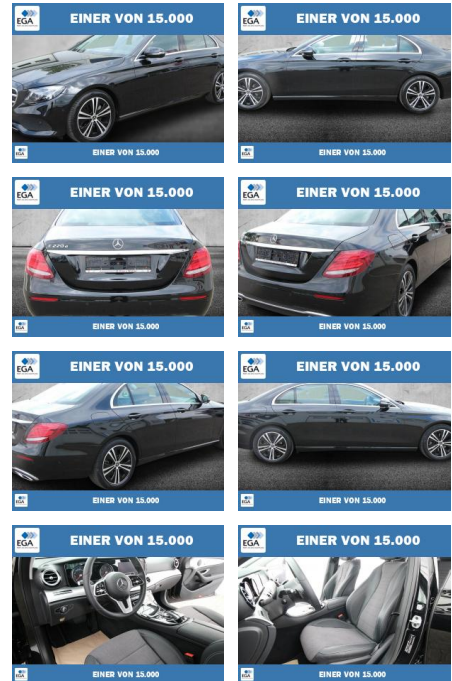

Ihr Ansprechpartner

**Herr Uwe Goerbing**  
E-Mail: goerbing@toyota-grabenmeier.de  
Telefon: 02521 3569

Bernhard Grabenmeier GmbH  
Zementstr. 100 - 59269 Beckum - Tel.: 02521 / 3569

## Mercedes-Benz E 220 d Avantgarde NAVI+LED+KAMERA

PW01-37037-18 Angebotsnr.:

Erstzulassung:	Kilometer:	Farbe:	Leistung:	Kraftstoffart:
01.05.2020	36.458	Schwarz	143 kW / 194 PS	Diesel

PREIS	FINANZIERUNGSBEISPIEL	
<b>42.290 €</b>	Laufzeit: 48 Monate	Anzahlung: 25 %
	Basis-Finanzierung:**	Mtl. Rate: 343 €
	Zielraten-Finanzierung:**	343 €