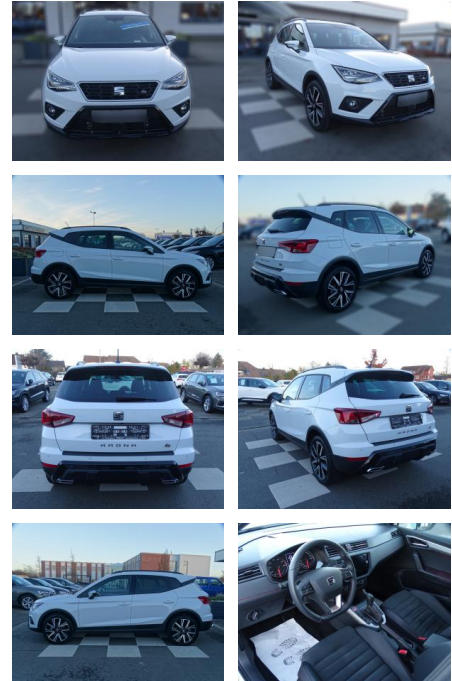

Ihr Ansprechpartner

Herr Karsten Kerssenfischer
E-Mail: kerssenfischer@toyota-grabenmeier.de
Telefon: 02521 3569

Bernhard Grabenmeier GmbH
Zementstr. 100 - 59269 Beckum - Tel.: 02521 / 3569

Seat Arona FR / Black Edition / DSG / LED /

RA00-20367 **Angebotsnr.:**

Erstzulassung:	Kilometer:	Farbe:	Leistung:	Kraftstoffart:
01.06.2021	10.846	Weiß	81 kW / 110 PS	Benzin

PREIS
26.620 €

FINANZIERUNGSBEISPIEL

Laufzeit: 48 Monate Anzahlung: 25 %
Basis-Finanzierung:* Mtl. Rate:
Zielraten-Finanzierung:** **216 €**