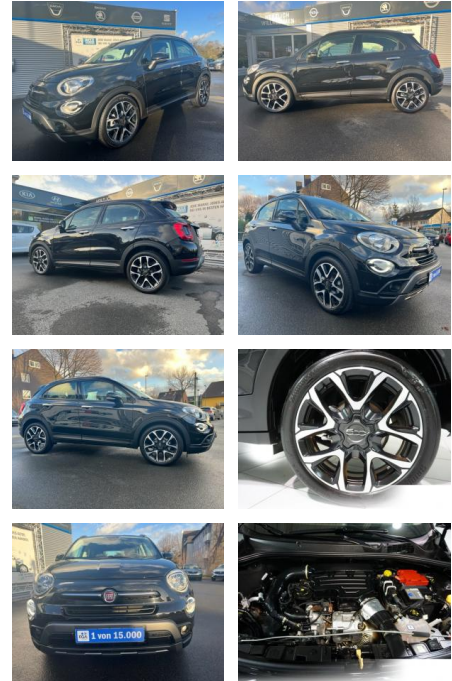

Ihr Ansprechpartner

Herr Karsten Kersefischer
E-Mail: kersefischer@toyota-grabenmeier.de
Telefon: 02521 3569

Bernhard Grabenmeier GmbH
Zementstr. 100 - 59269 Beckum - Tel.: 02521 / 3569

Fiat 500X 1,0 FIREFLY CROSS KLIMA*SHZG*NAVI*PDC*...

AC00-P901518Angebotsnr.:

Erstzulassung:	Kilometer:	Farbe:	Leistung:	Kraftstoffart:
01.02.2021	54.000	Schwarz	88 kW / 120 PS	Benzin

PREIS	FINANZIERUNGSBEISPIEL	
17.730 €	Laufzeit: 48 Monate	Anzahlung: 25 %
	Basis-Finanzierung:**	Mtl. Rate:
	Zielraten-Finanzierung:**	144 €