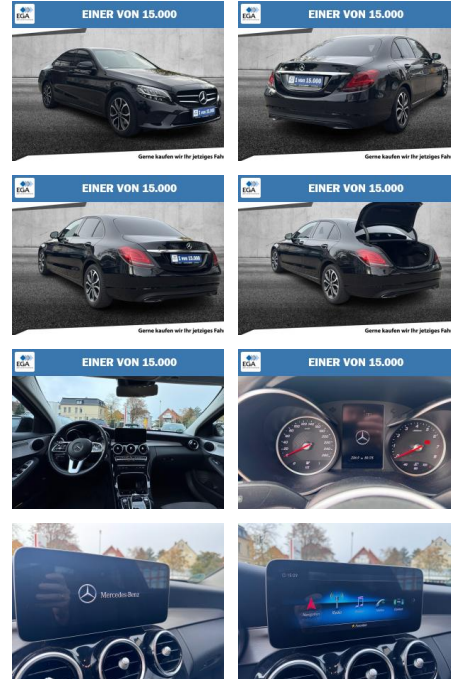

Ihr Ansprechpartner

Herr Karsten Kerssenfischer
E-Mail: kerssenfischer@toyota-grabenmeier.de
Telefon: 02521 3569

Bernhard Grabenmeier GmbH
Zementstr. 100 - 59269 Beckum - Tel.: 02521 / 3569

Mercedes-Benz C 180 Avantgarde

AH01-R613739Angebotsnr.:

Erstzulassung: 01.12.2020 **Kilometer:** 50.180 **Farbe:** Obsidianschwarz **Leistung:** 115 kW / 156 PS **Kraftstoffart:** Benzin

PREIS 27.770 €	FINANZIERUNGSBEISPIEL	
	Laufzeit: 48 Monate	Anzahlung: 25 %
	Basis-Finanzierung:**	Mtl. Rate:
	Zielraten-Finanzierung:**	226 €

* Basisfinanzierung: Anzahlung: 6.943 Euro, Laufzeit: 48 Monate, Nettodarlehen: 20.828 Euro, Gesamtbetrag: 30.682 Euro, Zinssätze: 6.78% Sollz. (gebunden), 6.99% eff.
** Zielratenfinanzierung: Anzahlung: 6.943 Euro, Laufzeit: 48 Monate, Nettodarlehen: 20.828 Euro, Zielrate: 15.274 Euro, Gesamtbetrag: 32.817 Euro, Zinssätze: 6.78% Sollz. (gebunden), 6.99% eff.,
Vermittlung für: Toyota Kredit Bank
Repräsentatives Beispiel gem. § 17 Abs. 4 PAngV. Diese Finanzierungsangebote sind Beispiele. Gerne ermitteln wir für Sie Ihr individuelles Angebot.

Multimedia

- Android Auto
- CarPlay
- Musikstreaming integriert

- USB
- Radio DAB
- Sprachsteuerung
- Freisprechen
- el. Sitzverstellung
- Navigation mit Bildschirm
- MP3 Anschluss
- Bluetooth
- Smartphone Integration
- Apple CarPlay Android Auto
- SD-Karten-Navigation
- Audio 20 GPS