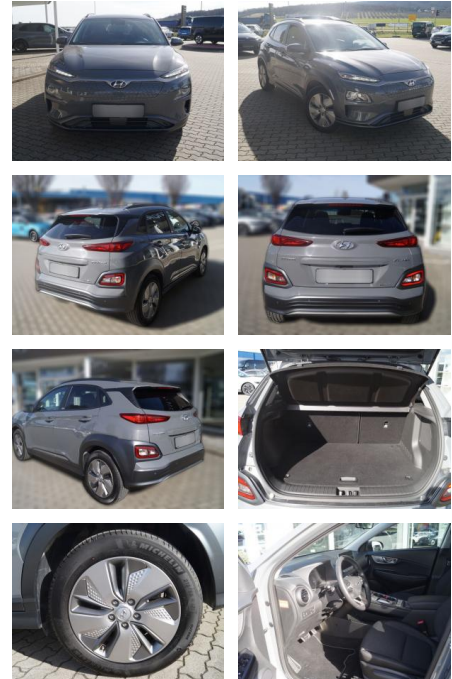

## Hyundai Kona EV Advantage/Navi/Sitzh./Alu/Bluet

HE03-423025\_874 Gebotsnr.:

Erstzulassung:	Kilometer:	Farbe:	Leistung:	Kraftstoffart:
01.10.2020	25.186	Diverse	100 kW / 136 PS	Elektro

**PREIS**  
**19.000 €**