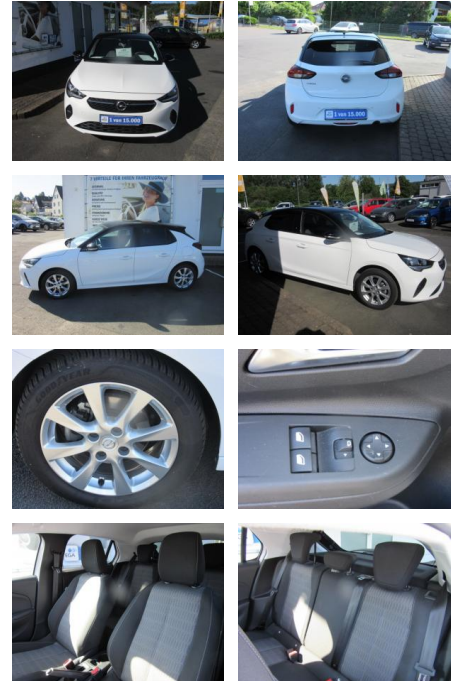

## Opel Corsa F Edition Plus \*LM-Felgen\*PDC\*Klima\*S...

AH18-349200 Angebotsnr.:

Erstzulassung:	Kilometer:	Farbe:	Leistung:	Kraftstoffart:
29.11.2021	27.900	Weiß	55 kW / 75 PS	Benzin

**PREIS**  
**14.880 €**