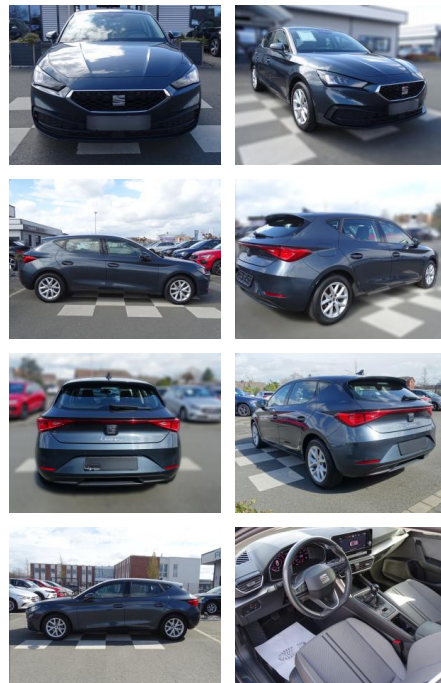

## Seat Leon 1.5 TSI / Style / LED / PDC / FULL

RA00-20542 **Angebotsnr.:**

Erstzulassung:	Kilometer:	Farbe:	Leistung:	Kraftstoffart:
01.09.2020	36.660	Grau	96 kW / 131 PS	Benzin

**PREIS**  
**22.360 €**