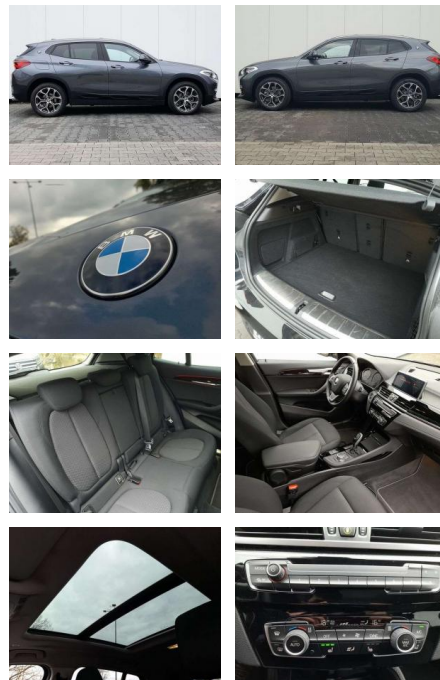

Ihr Ansprechpartner

Herr Uwe Goerbing
E-Mail: goerbing@toyota-grabenmeier.de
Telefon: 02521 3569

Bernhard Grabenmeier GmbH
Zementstr. 100 - 59269 Beckum - Tel.: 02521 / 3569

BMW X2 X2 sDrive18d Aut.

AP08-309619 **Angebotsnr.:**

Erstzulassung:	Kilometer:	Farbe:	Leistung:	Kraftstoffart:	Verbr. komb.	CO2-Emission	CO2-Klasse (WLTP)
01.11.2021	25.700	Grau	110 kW / 150 PS	Benzin	5,3 l/100km	138 g/km	E

PREIS
35.470 €

FINANZIERUNGSBEISPIEL
Laufzeit: 48 Monate   Anzahlung: 25 %
Basis-Finanzierung:*   Mtl. Rate:
Zielraten-Finanzierung:** **288 €**

* Basisfinanzierung: Anzahlung: 8.868 Euro, Laufzeit: 48 Monate, Nettodarlehen: 26.603 Euro, Gesamtbetrag: 39.190 Euro, Zinssätze: 6,78% Sollz. (gebunden), 6,99% eff.
** Zielratenfinanzierung: Anzahlung: 8.868 Euro, Laufzeit: 48 Monate, Nettodarlehen: 26.603 Euro, Zielrate: 19.509 Euro, Gesamtbetrag: 41.917 Euro, Zinssätze: 6,78% Sollz. (gebunden), 6,99% eff.,
Vermittlung für: Toyota Kredit Bank
Repräsentatives Beispiel gem. § 17 Abs. 4 PAngV. Diese Finanzierungsangebote sind Beispiele. Gerne ermitteln wir für Sie Ihr individuelles Angebot.

Ausstattung

Sicherheit

- Anti-Blockiersystem ABS

Multimedia

- Radio

Weiteres

- Diesel
- 18" Leichtmetallfelgen Y-Speiche 579 Panorama Glasdach
- elektrisch LED-Scheinwerfer mit erweit. Umfängen Sitzheizung Navigation Park Distance Control (PDC)
- vorn+hinten Parking Assistant Klimaautomatik mit 2-Zonenregelung Geschwindigkeitsregelung mit Bremsfunkt. Innenspiegel automatisch abblendend Außenspiegel el. verstell.- u. beheizbar Bluetooth Radiozubehör: DAB-Tuner (DAB+fähig) Telefon: Telefonie mit Wireless Charging Lenkrad:

- elektromechanisch Paket: Ablagenpaket Media Sitze: Beifahrersitz höhenverstellbar Lenksäulenverstellung mechanisch Wärmeschutzverglasung Schiebedach ConnectedDrive Services Warndreieck mit Erste-Hilfe-Set TeleServices Sicherheitsgurte (Dreipunkt) vorne/hint. Servotronic Zentralverriegelung m. Funkfernbedienung Räderzubehör: Reifendruck-Kontrolle Räderzubehör: Radsicherungsschrauben Remote Services Regensensor und aut. Fahrlichtsteuerung Steckdose (12 V) Polster: Stoff Grid Kopfstützen (5) vorne und hinten Auto Start-/Stop Funktion Armauflage vorn Airbag: Kopfairbag 1. und 2. Sitzreihe Airbag: Beifahrerairbag-Deaktivierung Airbag: 2 Seitenairbags vorne Airbag für Fahrer und Beifahrer Active Guard Ablagemöglichkeiten ABS Räderzubehör: