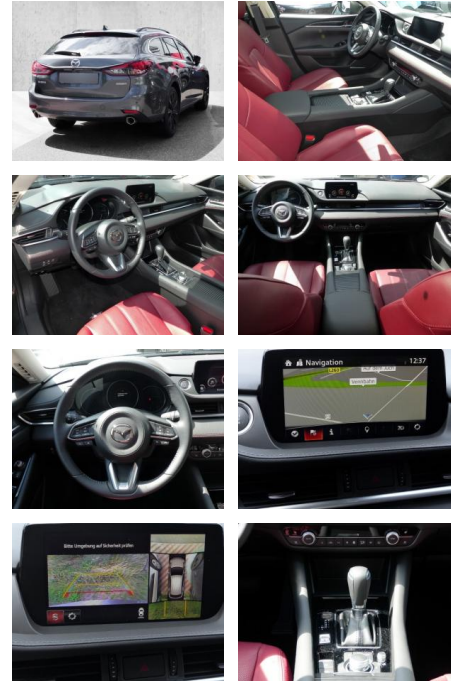

## Mazda 6 SK 2023 2.5L SKYACTIV-G 194FWD 6AT

MA05-6857670Angebotsnr.:

Erstzulassung:	Kilometer:	Farbe:	Leistung:	Kraftstoffart:
01.03.2023	17.777	Grau	143 kW / 194 PS	Benzin

PREIS	FINANZIERUNGSBEISPIEL	
<b>34.720 €</b>	Laufzeit: 48 Monate	Anzahlung: 25 %
	Basis-Finanzierung:**	Mtl. Rate:
	Zielraten-Finanzierung:**	<b>282 €</b>

## Ausstattung

- Kopfairbag
- Kindersitzbefestigung
- Pannenkitt
- **Entertainment: Navigationssystem**
- CD
- Soundsystem
- Radio
- Telefonvorbereitung
- AUX-In
- USB-Anschluss
- MP3
- Bose
- Bluetooth
- Freisprecheinrichtung
- Apple CarPlay
- Android Auto
- Sprachsteuerung
- DAB
- Touchscreen
- Induktionsladen für Smartphones
- Musikstreaming

### Multimedia

- Radio
- CD Radio
- el. Sitzverstellung
- Navigation mit Bildschirm
- MP3 Anschluss
- Head UP Display
- Bluetooth