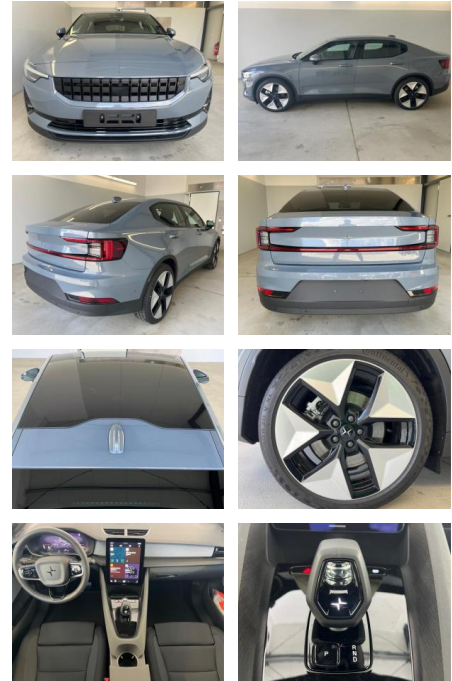

AD32-28613 **Angebotsnr.:**

Erstzulassung:	Kilometer:	Farbe:	Leistung:	Kraftstoffart:
01.03.2023	25.000	Diverse	300 kW / 408 PS	Elektro

PREIS 59.080 €	FINANZIERUNGSBEISPIEL		<small>* Basisfinanzierung: Anzahlung: 14.770 Euro, Laufzeit: 48 Monate, Nettodarlehen: 44.310 Euro, Gesamtbetrag: 65.275 Euro, Zinssätze: 6.78% Sollz. (gebunden), 6.99% eff. ** Zielratenfinanzierung: Anzahlung: 14.770 Euro, Laufzeit: 48 Monate, Nettodarlehen: 44.310 Euro, Zielrate: 32.494 Euro, Gesamtbetrag: 69.817 Euro, Zinssätze: 6.78% Sollz. (gebunden), 6.99% eff., Vermittlung für: Toyota Kredit Bank Repräsentatives Beispiel gem. § 17 Abs. 4 PAngV. Diese Finanzierungsangebote sind Beispiele. Gerne ermitteln wir für Sie Ihr individuelles Angebot.</small>
	Laufzeit: 48 Monate	Anzahlung: 25 %	
	Basis-Finanzierung:*	Mtl. Rate:	
	Zielraten-Finanzierung:**	480 €	

Multimedia

- Radio
- el. Sitzverstellung
- Navigation mit Bildschirm
- Bluetooth

Komfort

- Zentralverriegelung

- Bordcomputer

Interieur

- Multifunktionslenkrad
- el. Fensterheber
- Sitzheizung

Exterieur

- Leichtmetallfelgen
- metallic
- Nebelscheinwerfer

Weiteres

- Lichtsensor
- Panoramadach
- elektrische Aussenspiegel
- Nichtraucher
- **Achtung: Es handelt sich hier um einen Vorführwagen**
- **eine Besichtigung ist nur nach einer Terminvereinbarung möglich**