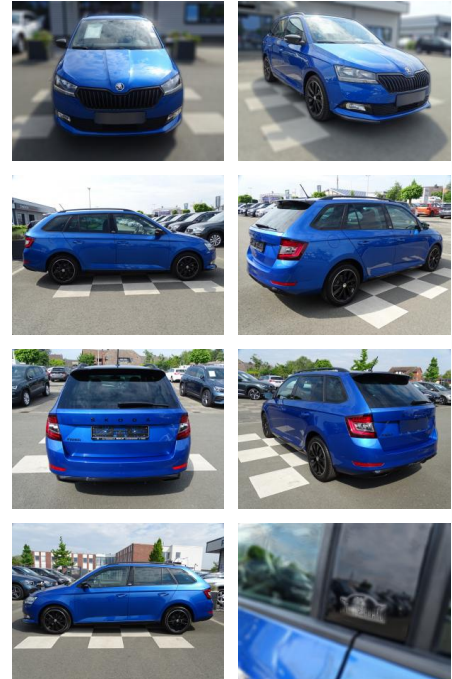

## Skoda Fabia 1.0 Monte Carlo / KLIMAAUTO / PDC

RA00-20654 **Angebotsnr.:**

Erstzulassung:	Kilometer:	Farbe:	Leistung:	Kraftstoffart:
01.07.2021	27.727	Blau	70 kW / 95 PS	Benzin

**PREIS**  
**19.300 €**