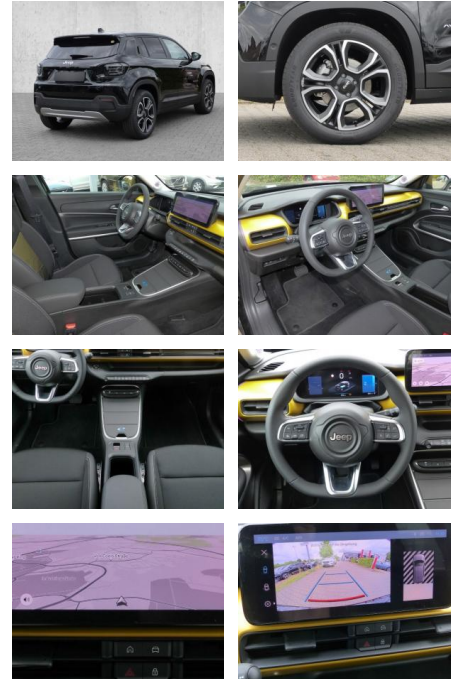

Ihr Ansprechpartner

Herr Uwe Goerbing
E-Mail: goerbing@toyota-grabenmeier.de
Telefon: 02521 3569

Bernhard Grabenmeier GmbH
Zementstr. 100 - 59269 Beckum - Tel.: 02521 / 3569

Jeep Avenger SUMMIT INFOTAINMENT-PAKET

MA05-22495580 Angebotsnr.:

Erstzulassung:	Kilometer:	Farbe:	Leistung:	Kraftstoffart:
01.05.2023	12.999	Schwarz	115 kW / 156 PS	Elektro

PREIS	FINANZIERUNGSBEISPIEL
29.570 €	Laufzeit: 48 Monate Anzahlung: 25 % Basis-Finanzierung:* Mtl. Rate: Zielraten-Finanzierung:** 240 €

* Basisfinanzierung: Anzahlung: 7.393 Euro, Laufzeit: 48 Monate, Nettodarlehen: 22.178 Euro, Gesamtbetrag: 32.671 Euro, Zinssätze: 6,78% Sollz. (gebunden), 6,99% eff.
** Zielratenfinanzierung: Anzahlung: 7.393 Euro, Laufzeit: 48 Monate, Nettodarlehen: 22.178 Euro, Zielrate: 16.264 Euro, Gesamtbetrag: 34.945 Euro, Zinssätze: 6,78% Sollz. (gebunden), 6,99% eff.,
Vermittlung für: Toyota Kredit Bank
Repräsentatives Beispiel gem. § 17 Abs. 4 PAngV. Diese Finanzierungsangebote sind Beispiele. Gerne ermitteln wir für Sie Ihr individuelles Angebot.

Ausstattung

Sicherheit

- PDC Park Distance Control hinten
- Anti-Blockiersystem ABS
- Antischlupfregelung ASC+T
- elektronische Stabilitätskontrolle (ESP / DSP)
- Servolenkung
- Regensensor
- Wegfahrsperre
- Kindersitzbefestigung
- PDC Park Distance Control vorne
- **ABS**
- Airbag
- Beifahrer-Airbag
- Wegfahrsperre
- ESP
- Antriebsschlupfregelung
- Reifendruckkontrolle
- Traktionskontrolle
- Kindersitzbefestigung
- Pannenset

Entertainment: Navigationssystem

- CD
- Kommunikationspaket
- Radio
- AUX-In
- USB-Anschluss
- MP3
- Bluetooth
- Freisprecheinrichtung
- Apple CarPlay
- Android Auto
- DAB
- Touchscreen
- Induktionsladen für Smartphones

Multimedia

- Radio
- CD Radio
- Navigation mit Bildschirm
- MP3 Anschluss

Bluetooth

Komfort

- Zentralverriegelung
- Bordcomputer
- **Klimaautomatik**
- Servolenkung
- Zentralverriegelung
- Elektrischer Fensterheber
- Sitzheizung
- Elektrische Aussenspiegel
- Tempomat
- Multifunktionslenkrad
- Keyless Go Startfunktion
- Innenspiegel autom. abblendbar
- Mittelarmlehne
- Lenksäule einstellbar
- ParkDistanceControl vorne und hinten
- Elektrische Heckklappe
- Beheizbare Frontscheibe
- Keyless Entry

STÄNDIG ÜBER 15.000 FAHRZEUGE IM BESTAND!