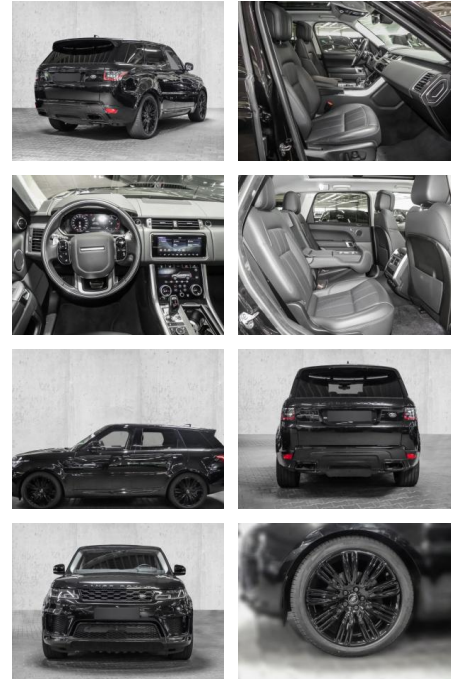

MA05-fr27585-Angebotsnr.:

Erstzulassung:	Kilometer:	Farbe:	Leistung:	Kraftstoffart:
01.05.2020	35.828	Schwarz	225 kW / 306 PS	Diesel

PREIS
63.700 €

FINANZIERUNGSBEISPIEL

Laufzeit: 48 Monate Anzahlung: 25 %
Basis-Finanzierung:* Mtl. Rate:
Zielraten-Finanzierung:** **517 €**