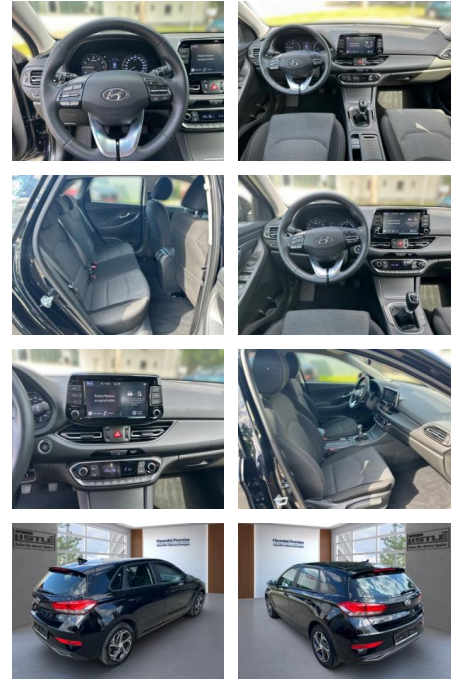

Ihr Ansprechpartner

Herr Uwe Goerbing
E-Mail: goerbing@toyota-grabenmeier.de
Telefon: 02521 3569

Bernhard Grabenmeier GmbH
Zementstr. 100 - 59269 Beckum - Tel.: 02521 / 3569

Hyundai i30 1.0 T-GDi Apple CarPlay+Kamera+SHZ

AL33-189607L Angebotsnr.:

Erstzulassung:	Kilometer:	Farbe:	Leistung:	Kraftstoffart:
01.09.2022	9.990		88 kW / 120 PS	Benzin

PREIS	FINANZIERUNGSBEISPIEL	
22.360 €	Laufzeit: 48 Monate Anzahlung: 25 % Basis-Finanzierung:* Mtl. Rate: Zielraten-Finanzierung:** 182 €	* Basisfinanzierung: Anzahlung: 5.590 Euro, Laufzeit: 48 Monate, Nettodarlehen: 16.770 Euro, Gesamtbetrag: 24.704 Euro, Zinssätze: 6,78% Sollz. (gebunden), 6,99% eff. ** Zielratenfinanzierung: Anzahlung: 5.590 Euro, Laufzeit: 48 Monate, Nettodarlehen: 16.770 Euro, Zielrate: 12.298 Euro, Gesamtbetrag: 26.424 Euro, Zinssätze: 6,78% Sollz. (gebunden), 6,99% eff., Vermittlung für: Toyota Kredit Bank Repräsentatives Beispiel gem. § 17 Abs. 4 PAngV. Diese Finanzierungsangebote sind Beispiele. Gerne ermitteln wir für Sie Ihr individuelles Angebot.

Ausstattung

Sicherheit

- PDC Park Distance Control hinten
- Anti-Blockiersystem ABS
- Antischlupfregelung ASC+T
- elektronische Stabilitätskontrolle (ESP / DSP)
- Servolenkung
- Regensensor
- Wegfahrsperre
- Kindersitzbefestigung
- ABS
- Airbag
- Beifahrer-Airbag
- Wegfahrsperre
- Seitenairbags
- Alarmanlage
- ESP
- Antriebsschlupfregelung
- Reifendruckkontrolle
- Traktionskontrolle
- Kopfairbag

- Kindersitzbefestigung
- Notrufsystem
- Pannenkitt
- Isofix Beifahrersitz
- AirbagHinten
- Entertainment: Navigationssystem
- Radio
- Telefonvorbereitung
- AUX-In
- USB-Anschluss
- MP3
- Bluetooth
- Freisprecheinrichtung
- Apple CarPlay
- Android Auto
- Sprachsteuerung
- DAB
- Touchscreen
- Induktionsladen für Smartphones
- Musikstreaming
- Qualität: Garantie

- GW Plus
- HUAU neu
- Sonstiges: Katalysator
- Metallic
- Alufelgen
- Gepaeckraumabdeckung
- Stossfaenger in Wagenfarbe
- Lenkradheizung
- Fahrerprofilauswahl
- Winterpaket

Multimedia

- Radio
- Navigation mit Bildschirm
- MP3 Anschluss
- Bluetooth

Komfort

- Zentralverriegelung
- Bordcomputer
- Servolenkung

STÄNDIG ÜBER 15.000 FAHRZEUGE IM BESTAND!