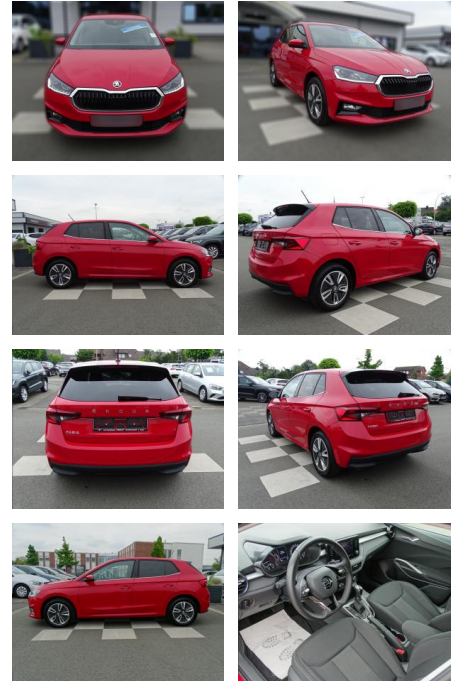

Ihr Ansprechpartner

Herr Uwe Goerbing
E-Mail: goerbing@toyota-grabenmeier.de
Telefon: 02521 3569

Bernhard Grabenmeier GmbH
Zementstr. 100 - 59269 Beckum - Tel.: 02521 / 3569

Skoda Fabia 1.0

RA00-20683 **Angebotsnr.:**

Erstzulassung:	Kilometer:	Farbe:	Leistung:	Kraftstoffart:
01.09.2021	34.989	Rot	81 kW / 110 PS	Benzin

PREIS
21.880 €

FINANZIERUNGSBEISPIEL

Laufzeit: 48 Monate Anzahlung: 25 %
Basis-Finanzierung:* Mtl. Rate:
Zielraten-Finanzierung:** **178 €**