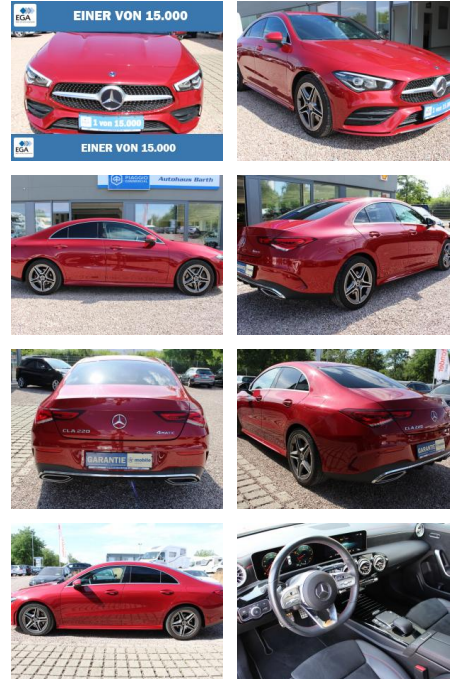

Ihr Ansprechpartner

Herr Karsten Kerssenfischer
E-Mail: kerssenfischer@toyota-grabenmeier.de
Telefon: 02521 3569

Bernhard Grabenmeier GmbH
Zementstr. 100 - 59269 Beckum - Tel.: 02521 / 3569

Mercedes-Benz CLA 220 AMG Line*4Matic*LED*Navi*S...

AB73-0066-0330 Angebotsnr.:

Erstzulassung:	Kilometer:	Farbe:	Leistung:	Kraftstoffart:
18.05.2020	64.910	rot metallic	140 kW / 190 PS	Benzin

PREIS 35.190 €	FINANZIERUNGSBEISPIEL	
	Laufzeit: 48 Monate	Anzahlung: 25 %
	Basis-Finanzierung:**	Mtl. Rate:
	Zielraten-Finanzierung:**	286 €