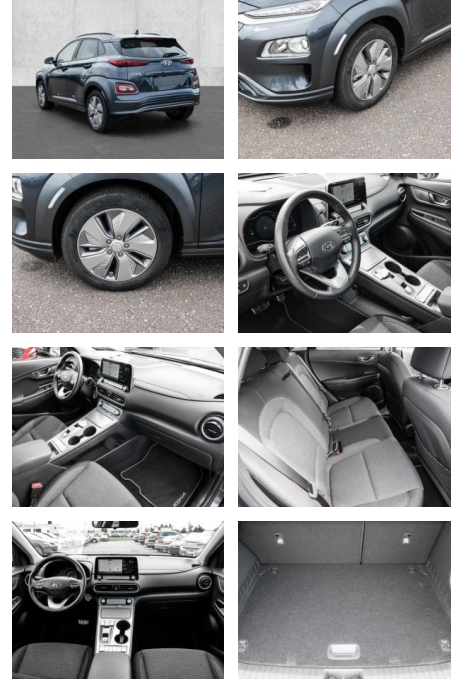

MA05-klma403AA@gebotssnr.:

Erstzulassung:	Kilometer:	Farbe:	Leistung:	Kraftstoffart:
01.04.2021	13.076	Schwarz	100 kW / 136 PS	Elektro

PREIS
19.920 €

FINANZIERUNGSBEISPIEL

Laufzeit: 48 Monate Anzahlung: 25 %
Basis-Finanzierung:* Mtl. Rate:
Zielraten-Finanzierung:** **162 €**