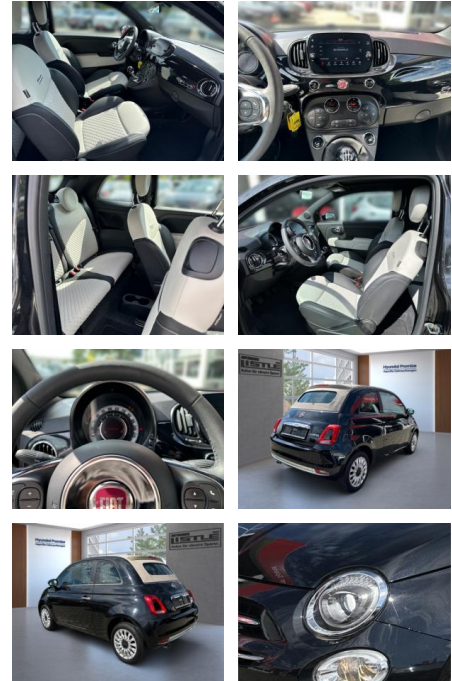

## Fiat 500C Cabrio DolceVita 1.0 Hybrid +KLIMA

AL33-43246L **Angebotsnr.:**

**Erstzulassung:** 01.08.2021    **Kilometer:** 10.663    **Farbe:**    **Leistung:** 52 kW / 71 PS    **Kraftstoffart:** Hybrid