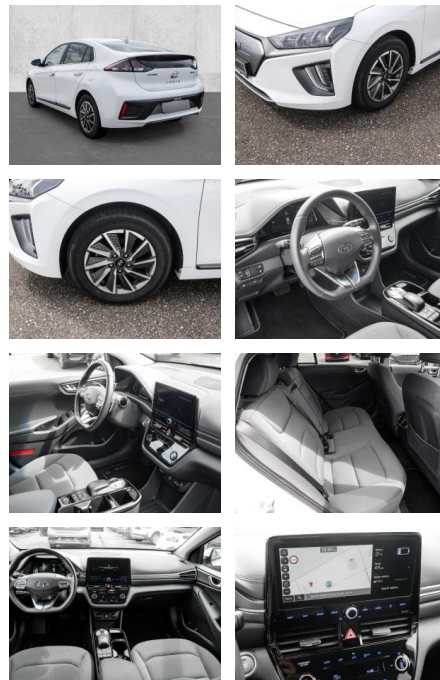

## Hyundai IONIQ Style Elektro Navi Soundsystem

MA05-klma4194 Agbotsnr.:

Erstzulassung:	Kilometer:	Farbe:	Leistung:	Kraftstoffart:
01.04.2021	27.903	Weiß	100 kW / 136 PS	Elektro

**PREIS**  
**20.350 €**

**FINANZIERUNGSBEISPIEL**  
 Laufzeit: 48 Monate      Anzahlung: 25 %  
 Basis-Finanzierung:\*      Mtl. Rate:  
 Zielraten-Finanzierung:\*\* **165 €**