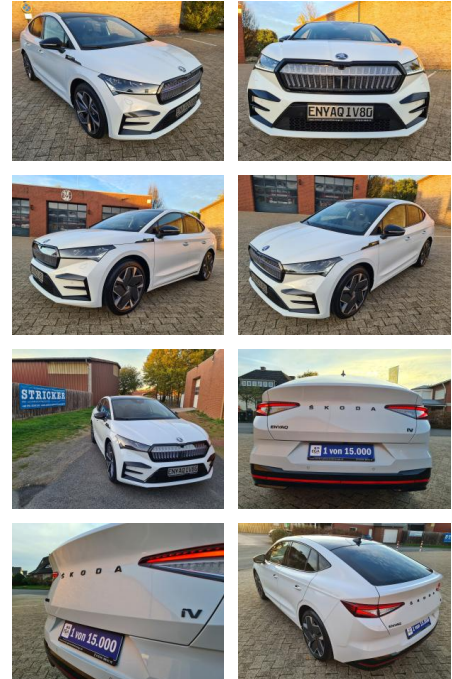

Ihr Ansprechpartner

**Herr Uwe Goerbing**  
E-Mail: goerbing@toyota-grabenmeier.de  
Telefon: 02521 3569

Bernhard Grabenmeier GmbH  
Zementstr. 100 - 59269 Beckum - Tel.: 02521 / 3569

## Skoda Enyaq iV Coupé RS Suite 21 Zoll Matrix AH...

SG03-SK RS Coupé RS

Erstzulassung:	Kilometer:	Farbe:	Leistung:	Kraftstoffart:	Reichweite elektr. (WLTP)
21.09.2023	6.100	Weiß	220 kW / 299 PS	Elektro	508 km