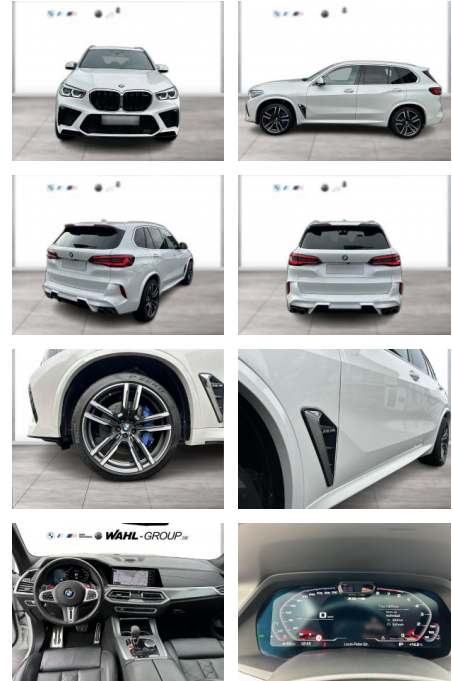

WG09-217211 Angebotsnr.:

Erstzulassung:	Kilometer:	Farbe:	Leistung:	Kraftstoffart:
01.08.2020	73.577	Weiß	441 kW / 600 PS	Benzin

PREIS	FINANZIERUNGSBEISPIEL	
79.670 €	Laufzeit: 48 Monate	Anzahlung: 25 %
	Basis-Finanzierung:**	Mtl. Rate:
	Zielraten-Finanzierung:**	647 €