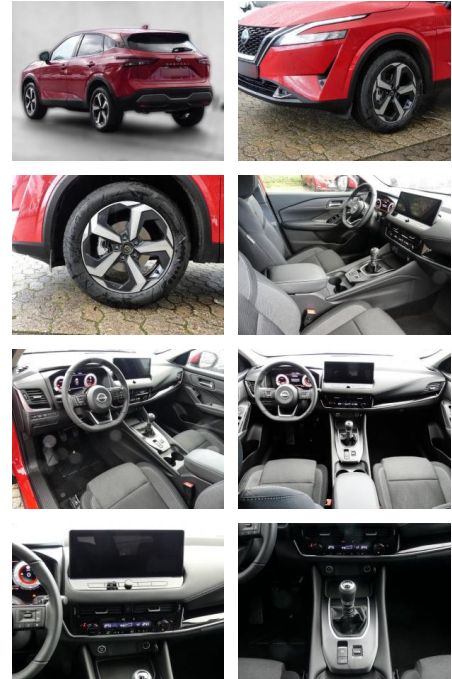

## Nissan Qashqai N-Connecta 1.3 DIG-T MHEV 158PS

MA05-kocen123476 Anzeigebotsnr.:

Erstzulassung:	Kilometer:	Farbe:	Leistung:	Kraftstoffart:
01.08.2023	5.000	Rot	116 kW / 158 PS	Benzin

**PREIS**  
**27.900 €**