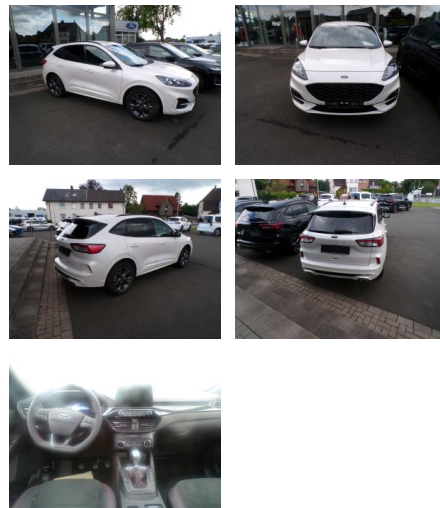

Ihr Ansprechpartner

Herr Uwe Goerbing
E-Mail: goerbing@toyota-grabenmeier.de
Telefon: 02521 3569

Bernhard Grabenmeier GmbH
Zementstr. 100 - 59269 Beckum - Tel.: 02521 / 3569

Ford Kuga ST Line X + Assistenzpak. - Winterpak....

AW16-A87918 Angebotsnr.:

| Erstzulassung: | Kilometer: | Farbe: | Leistung: | Kraftstoffart: |
|----------------|------------|--------|-----------------|----------------|
| 11.09.2023 | 12.250 | Weiß | 110 kW / 150 PS | Benzin |