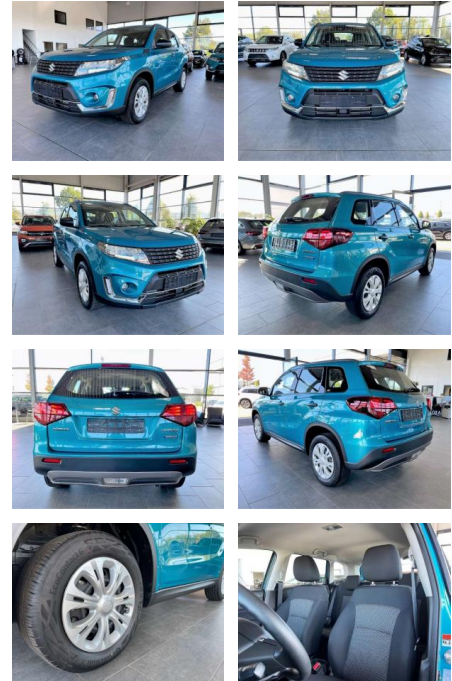

Ihr Ansprechpartner

Herr Karsten Kerssenfischer
E-Mail: kerssenfischer@toyota-grabenmeier.de
Telefon: 02521 3569

Bernhard Grabenmeier GmbH
Zementstr. 100 - 59269 Beckum - Tel.: 02521 / 3569

Suzuki SX4 S-Cross 1.4 2WD Navi 360°ACC LED

AR35-F851 **Angebotsnr.:**

Erstzulassung:	Kilometer:	Farbe:	Leistung:	Kraftstoffart:	Verbr. komb.	CO2-Emission	CO2-Klasse (WLTP)
01.12.2023	14.366	Schwarz	95 kW / 129 PS	Benzin	6,1 l/100km	132 g/km	D

PREIS
24.550 €