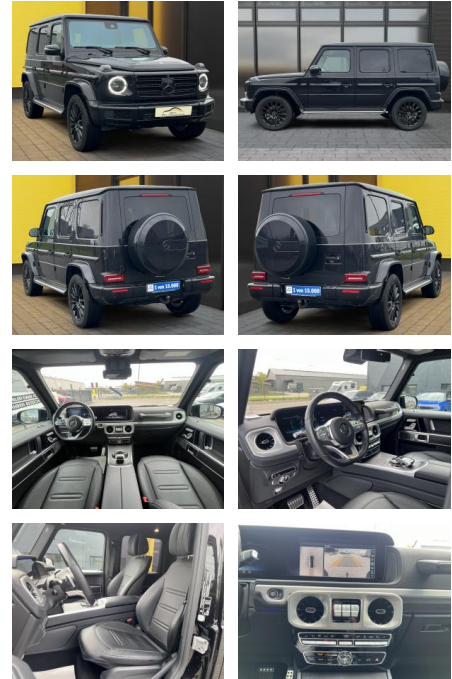

## Mercedes-Benz G 350 Burmester+Night+AMG+360+Schi...

AB19-WM-78 Angebotsnr.:

| Erstzulassung: | Kilometer: | Farbe:  | Leistung:       | Kraftstoffart: |
|----------------|------------|---------|-----------------|----------------|
| 22.02.2021     | 49.000     | Schwarz | 210 kW / 286 PS | Diesel         |