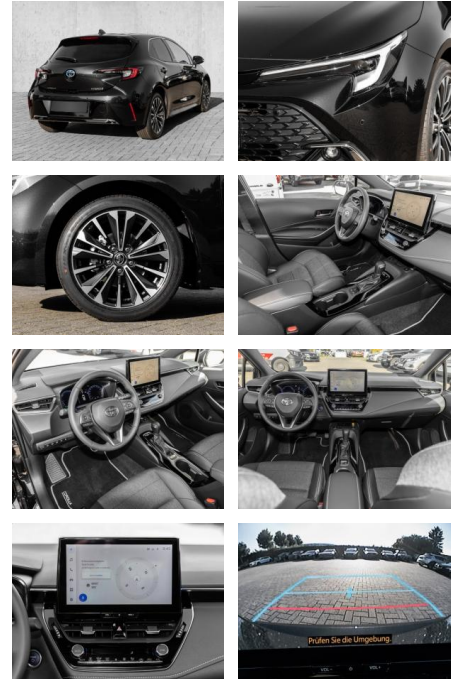

Ihr Ansprechpartner

Herr Uwe Goerbing
E-Mail: goerbing@toyota-grabenmeier.de
Telefon: 02521 3569

Bernhard Grabenmeier GmbH
Zementstr. 100 - 59269 Beckum - Tel.: 02521 / 3569

Toyota Corolla Hybrid Team D 1.8 EU6d Navi LED

MA05-1926373 Angebotssnr.:

Erstzulassung:	Kilometer:	Farbe:	Leistung:	Kraftstoffart:
01.09.2023	19.900	Schwarz	103 kW / 140 PS	Hybrid

PREIS	FINANZIERUNGSBEISPIEL
27.670 €	Laufzeit: 48 Monate Anzahlung: 25 % Basis-Finanzierung:* Mtl. Rate: Zielraten-Finanzierung:** 225 €

* Basisfinanzierung: Anzahlung: 6.918 Euro, Laufzeit: 48 Monate, Nettodarlehen: 20.753 Euro, Gesamtbetrag: 30.572 Euro, Zinssätze: 6.78% Sollz. (gebunden), 6.99% eff.
** Zielratenfinanzierung: Anzahlung: 6.918 Euro, Laufzeit: 48 Monate, Nettodarlehen: 20.753 Euro, Zielrate: 15.219 Euro, Gesamtbetrag: 32.699 Euro, Zinssätze: 6.78% Sollz. (gebunden), 6.99% eff.,
Vermittlung für: Toyota Kredit Bank
Repräsentatives Beispiel gem. § 17 Abs. 4 PAngV. Diese Finanzierungsangebote sind Beispiele. Gerne ermitteln wir für Sie Ihr individuelles Angebot.

Ausstattung

Sicherheit

- PDC Park Distance Control hinten
- Anti-Blockiersystem ABS
- Antischlupfregelung ASC+T
- elektronische Stabilitätskontrolle (ESP / DSP)
- Servolenkung
- Regensensor
- Kindersitzbefestigung
- PDC Park Distance Control vorne
- **ABS**
- Airbag
- Beifahrer-Airbag
- Seitenairbags
- ESP
- Reifendruckkontrolle
- Traktionskontrolle
- Kopfairbag
- Knieairbag
- Kindersitzbefestigung
- Notrufsystem

- Pannenset
- **Entertainment: Navigationssystem**
- Radio
- Telefonvorbereitung
- AUX-In
- USB-Anschluss
- Bluetooth
- Freisprecheinrichtung
- Apple CarPlay
- Android Auto
- DAB
- Induktionsladen für Smartphones

Multimedia

- Radio
- Navigation mit Bildschirm
- Bluetooth

Komfort

- Zentralverriegelung

Servolenkung

- Zentralverriegelung
- Sitzheizung
- Elektrische Aussenspiegel
- Teilbare Ruesitzlehne
- Tempomat
- Multifunktionslenkrad
- Keyless Go Startfunktion
- Innenspiegel autom. abblendbar
- Lenksaeule einstellbar
- ParkDistanceControl vorne und hinten
- Keyless Entry
- Ambientebeleuchtung
- Lordosenstütze
- Lederlenkrad
- Geschwindigkeitsbegrenzungsanlage
- Klimaautomatik-2-Zonen
- **Sicht: LED-Hauptscheinwerfer**
- LED-Tagfahrlicht
- LED-Rueckleuchten
- Nebelscheinwerfer

STÄNDIG ÜBER 15.000 FAHRZEUGE IM BESTAND!