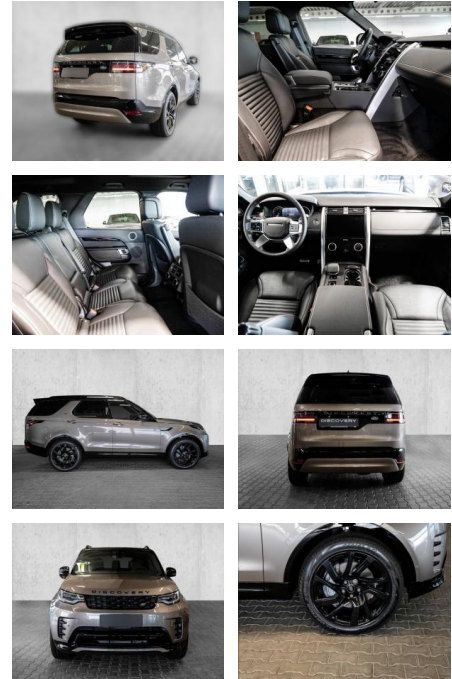

## Land Rover Discovery 5 Dynamic SE D300 AWD EU6d

MA05-fr1662699Angebotsnr.:

Erstzulassung:	Kilometer:	Farbe:	Leistung:	Kraftstoffart:
01.07.2023	15.852	Diverse	221 kW / 300 PS	Diesel

**PREIS**  
**78.290 €**