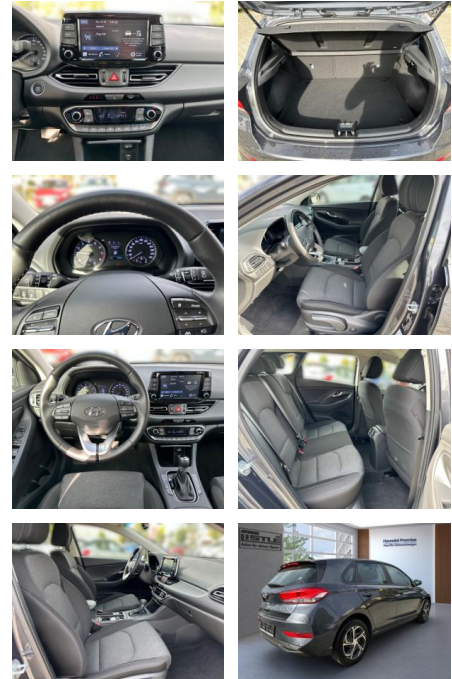

Ihr Ansprechpartner

Herr Uwe Goerbing

E-Mail: goerbing@toyota-grabenmeier.de
Telefon: 02521 3569

Bernhard Grabenmeier GmbH
Zementstr. 100 - 59269 Beckum - Tel.: 02521 / 3569

Hyundai i30 1.0 T-GDI +CARPLAY+RFK+KLIMA+SHZ

AL33-202197L Angebotsnr.:

Erstzulassung:	Kilometer:	Farbe:	Leistung:	Kraftstoffart:
01.03.2023	12.500		88 kW / 120 PS	Benzin

PREIS	FINANZIERUNGSBEISPIEL	
23.390 €	Laufzeit: 48 Monate	Anzahlung: 25 %
	Basis-Finanzierung:**	Mtl. Rate:
	Zielraten-Finanzierung:**	190 €

* Basisfinanzierung: Anzahlung: 5.848 Euro, Laufzeit: 48 Monate, Nettodarlehen: 17.543 Euro, Gesamtbetrag: 25.843 Euro, Zinssätze: 6.78% Sollz. (gebunden), 6.99% eff.
** Zielratenfinanzierung: Anzahlung: 5.848 Euro, Laufzeit: 48 Monate, Nettodarlehen: 17.543 Euro, Zielrate: 12.865 Euro, Gesamtbetrag: 27.641 Euro, Zinssätze: 6.78% Sollz. (gebunden), 6.99% eff.,
Vermittlung für: Toyota Kredit Bank
Repräsentatives Beispiel gem. § 17 Abs. 4 PAngV. Diese Finanzierungsangebote sind Beispiele. Gerne ermitteln wir für Sie Ihr individuelles Angebot.

Ausstattung

Sicherheit

- PDC Park Distance Control hinten
- Anti-Blockiersystem ABS
- Antischlupfregelung ASC+T
- elektronische Stabilitätskontrolle (ESP / DSP)
- Servolenkung
- Regensensor
- Wegfahrsperre
- Kindersitzbefestigung
- PDC Park Distance Control vorne
- ABS
- Airbag
- Beifahrer-Airbag
- Wegfahrsperre
- Seitenairbags
- Alarmanlage
- ESP
- Antriebsschlupfregelung
- Reifendruckkontrolle
- Traktionskontrolle

- Kopfairbag
- Kindersitzbefestigung
- Notrufsystem
- Pannenset
- Isofix Beifahrersitz
- AirbagHinten
- Entertainment: Navigationssystem
- Radio
- Telefonvorbereitung
- AUX-In
- USB-Anschluss
- MP3
- Bluetooth
- Freisprecheinrichtung
- Apple CarPlay
- Android Auto
- Sprachsteuerung
- DAB
- Touchscreen
- Induktionsladen für Smartphones
- Musikstreaming

- Qualität: Garantie
- GW Plus
- HUAU neu
- Sonstiges: Katalysator
- Metallic
- Alufelgen
- Gepaeckraumabdeckung
- Stossfaenger in Wagenfarbe
- Lenkradheizung
- Fahrerprofilauswahl

Multimedia

- Radio
- el. Sitzverstellung
- Navigation mit Bildschirm
- MP3 Anschluss
- Bluetooth

Komfort

- Zentralverriegelung
- Bordcomputer

STÄNDIG ÜBER 15.000 FAHRZEUGE IM BESTAND!