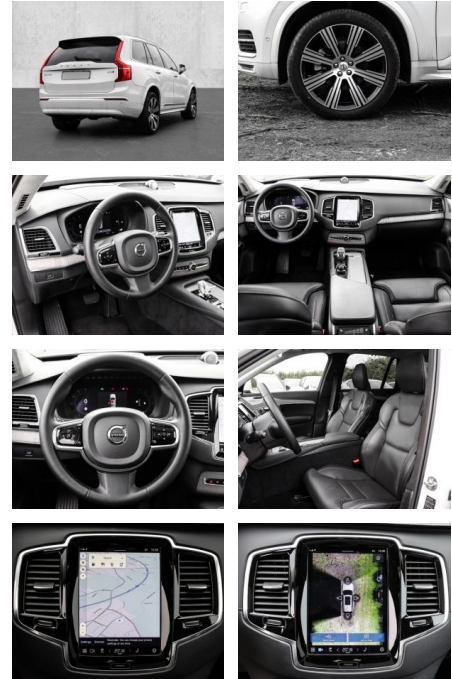

## Volvo XC90 Ultimate Bright AWD B5 Diesel EU6d

MA05-4698-23 Angebotsnr.:

Erstzulassung:	Kilometer:	Farbe:	Leistung:	Kraftstoffart:
01.03.2023	30.663	Weiß	173 kW / 235 PS	Diesel

**PREIS**  
**62.580 €**

### Multimedia

- Radio
- el. Sitzverstellung
- Navigation mit Bildschirm
- Head UP Display