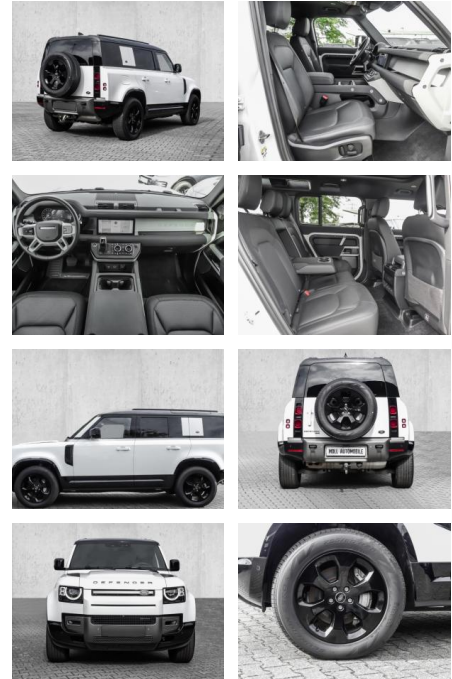

MA05-4602-23 Angebotsnr.:

Erstzulassung:	Kilometer:	Farbe:	Leistung:	Kraftstoffart:
01.09.2022	29.650	Weiß	221 kW / 300 PS	Diesel

PREIS
75.970 €

FINANZIERUNGSBEISPIEL

Laufzeit: 48 Monate Anzahlung: 25 %
Basis-Finanzierung:* Mtl. Rate:
Zielraten-Finanzierung:** **617 €**