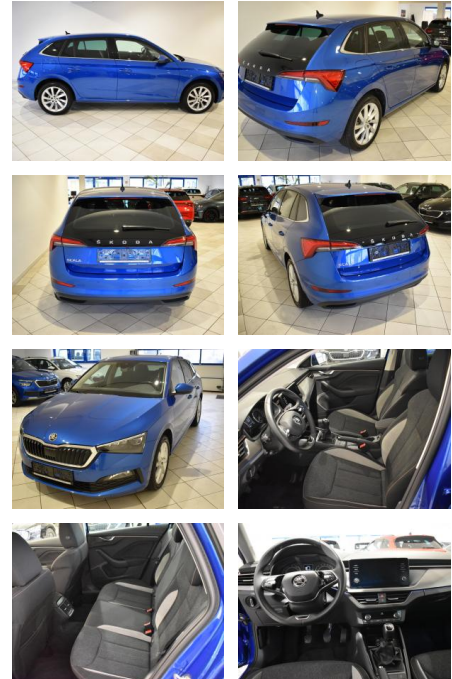

Ihr Ansprechpartner

Herr Uwe Goerbing
E-Mail: goerbing@toyota-grabenmeier.de
Telefon: 02521 3569

Bernhard Grabenmeier GmbH
Zementstr. 100 - 59269 Beckum - Tel.: 02521 / 3569

Skoda Scala Style 1.0TSI LED AHK 5J Garantie

AH44-ATS 996 **Angebotsnr.:**

Erstzulassung:	Kilometer:	Farbe:	Leistung:	Kraftstoffart:
18.05.2022	18.185	Blau	81 kW / 110 PS	Benzin

PREIS
20.870 €

FINANZIERUNGSBEISPIEL
Laufzeit: 48 Monate Anzahlung: 25 %
Basis-Finanzierung:* Mtl. Rate:
Zielraten-Finanzierung:** **170 €**