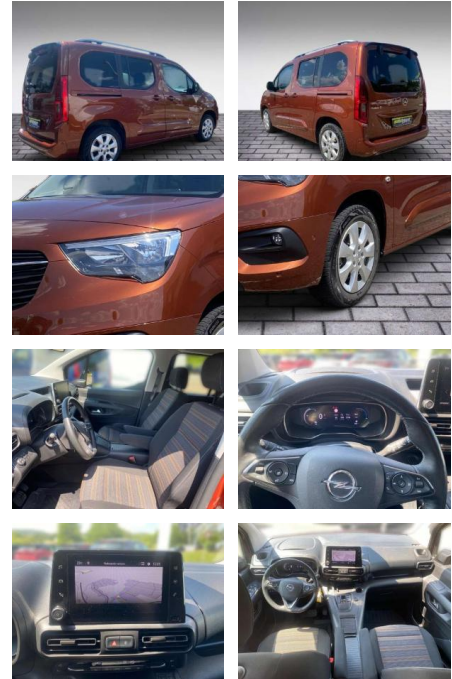

## Opel Combo-e Life - e Ultimate

JB03-950223 **Angebotsnr.:**

Erstzulassung:	Kilometer:	Farbe:	Leistung:	Kraftstoffart:
01.02.2022	15.160	Braun	100 kW / 136 PS	Benzin

**PREIS**  
**32.390 €**

**FINANZIERUNGSBEISPIEL**  
Laufzeit: 48 Monate      Anzahlung: 25 %  
Basis-Finanzierung:\*      Mtl. Rate:  
Zielraten-Finanzierung:\*\* **263 €**