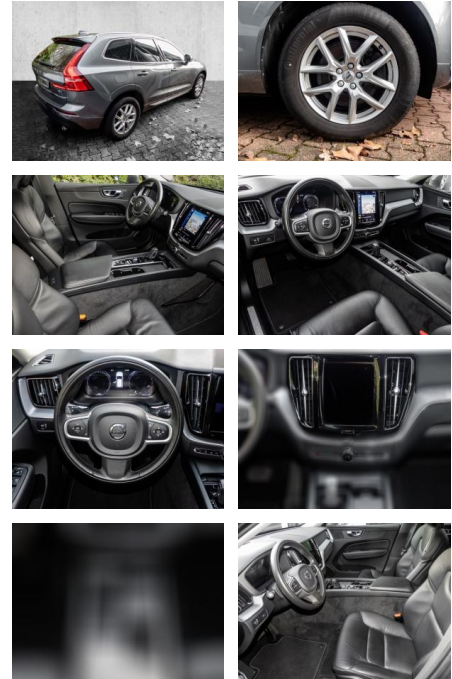

Ihr Ansprechpartner

Herr Uwe Goerbing
E-Mail: goerbing@toyota-grabenmeier.de
Telefon: 02521 3569

Bernhard Grabenmeier GmbH
Zementstr. 100 - 59269 Beckum - Tel.: 02521 / 3569

Volvo XC60 Momentum Pro AWD B4 Diesel EU6d

MA05-wu6068-Angebotsnr.:

Erstzulassung:	Kilometer:	Farbe:	Leistung:	Kraftstoffart:
01.11.2020	42.444	Grau	145 kW / 197 PS	Diesel

PREIS	FINANZIERUNGSBEISPIEL	
36.400 €	Laufzeit: 48 Monate	Anzahlung: 25 %
	Basis-Finanzierung:**	Mtl. Rate:
	Zielraten-Finanzierung:**	296 €

* Basisfinanzierung: Anzahlung: 9.100 Euro, Laufzeit: 48 Monate, Nettodarlehen: 27.300 Euro, Gesamtbetrag: 40.217 Euro, Zinssätze: 6.78% Sollz. (gebunden), 6.99% eff.
** Zielratenfinanzierung: Anzahlung: 9.100 Euro, Laufzeit: 48 Monate, Nettodarlehen: 27.300 Euro, Zielrate: 20.020 Euro, Gesamtbetrag: 43.015 Euro, Zinssätze: 6.78% Sollz. (gebunden), 6.99% eff.,
Vermittlung für: Toyota Kredit Bank
Repräsentatives Beispiel gem. § 17 Abs. 4 PAngV. Diese Finanzierungsangebote sind Beispiele. Gerne ermitteln wir für Sie Ihr individuelles Angebot.

Ausstattung

Sicherheit

- PDC Park Distance Control hinten
- Anti-Blockiersystem ABS
- elektronische Stabilitätskontrolle (ESP / DSP)
- Servolenkung
- Regensensor
- Wegfahrsperre
- Kindersitzbefestigung
- Allrad
- PDC Park Distance Control vorne
- **ABS**
- Airbag
- Beifahrer-Airbag
- Wegfahrsperre
- Seitenairbags
- ESP
- Reifendruckkontrolle
- Kopfairbag
- Knieairbag
- Kindersitzbefestigung

- Anhängerstabilisierung
- Pannenkitt
- **Entertainment: Navigationssystem**
- Soundsystem
- Radio
- Telefonvorbereitung
- AUX-In
- USB-Anschluss
- MP3
- Bluetooth
- Freisprecheinrichtung
- Apple CarPlay
- Android Auto
- Sprachsteuerung
- DAB
- Induktionsladen für Smartphones
- Musikstreaming
- **Multimedia**
- Radio

- el. Sitzverstellung
- Navigation mit Bildschirm
- MP3 Anschluss
- Bluetooth

Komfort

- Zentralverriegelung
- Bordcomputer
- **Servolenkung**
- Zentralverriegelung
- Elektrischer Fensterheber
- Lederausstattung
- Sitzheizung
- Elektrische Aussenspiegel
- Teilbare Ruedsitzlehne
- Tempomat
- Standheizung
- Multifunktionslenkrad
- Keyless Go Startfunktion
- Elektrische Sitze
- Innenspiegel autom. abblendbar

STÄNDIG ÜBER 15.000 FAHRZEUGE IM BESTAND!