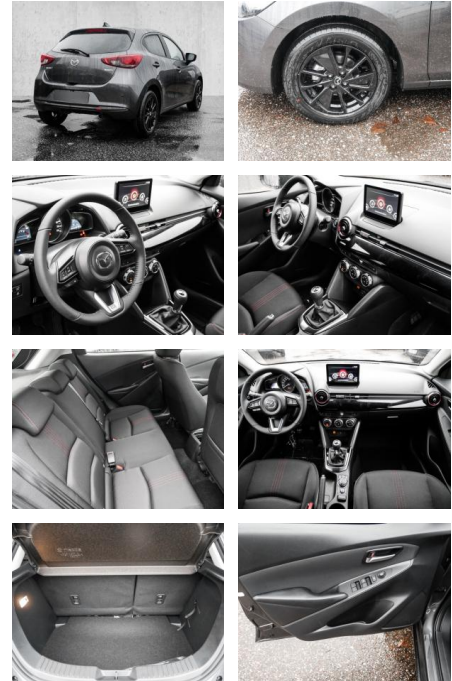

## Mazda 2 1.5L e-SKYACTIV G 90PS 6GS FWD HOMURA

MA05-7011368Angebotsnr.:

Erstzulassung:	Kilometer:	Farbe:	Leistung:	Kraftstoffart:
01.12.2023	3.333	Grau	66 kW / 90 PS	Benzin

**PREIS**  
**20.590 €**

### Entertainment: Radio

- AUX-In
- USB-Anschluss
- MP3
- Bluetooth
- Freisprecheinrichtung
- Apple CarPlay
- Android Auto
- Sprachsteuerung
- DAB
- Touchscreen
- Musikstreaming
- 