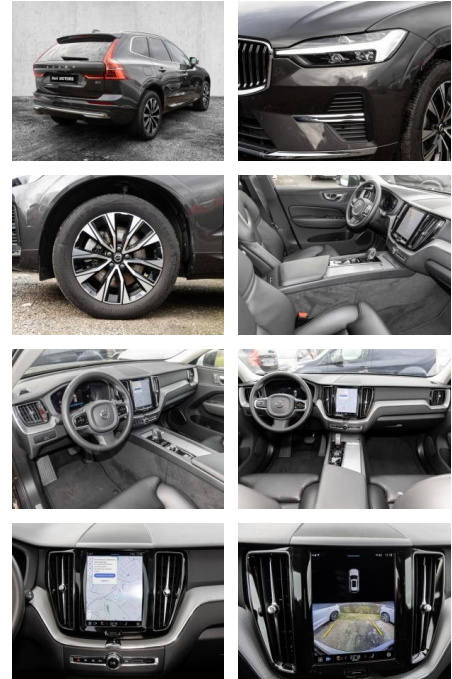

Ihr Ansprechpartner

Herr Uwe Goerbing
E-Mail: goerbing@toyota-grabenmeier.de
Telefon: 02521 3569

Bernhard Grabenmeier GmbH
Zementstr. 100 - 59269 Beckum - Tel.: 02521 / 3569

Volvo XC60 Plus Bright 2WD B4 Benzin EU6d

MA05-6095-23 Angebotsnr.:

Erstzulassung:	Kilometer:	Farbe:	Leistung:	Kraftstoffart:
01.05.2023	26.802	Grau	145 kW / 197 PS	Benzin

PREIS
43.610 €

FINANZIERUNGSBEISPIEL

Laufzeit: 48 Monate   Anzahlung: 25 %
Basis-Finanzierung:*   Mtl. Rate:
Zielraten-Finanzierung:** **354 €**

* Basisfinanzierung: Anzahlung: 10.903 Euro, Laufzeit: 48 Monate, Nettodarlehen: 32.708 Euro, Gesamtbetrag: 48.183 Euro, Zinssätze: 6.78% Sollz. (gebunden), 6.99% eff.
** Zielratenfinanzierung: Anzahlung: 10.903 Euro, Laufzeit: 48 Monate, Nettodarlehen: 32.708 Euro, Zielrate: 23.986 Euro, Gesamtbetrag: 51.536 Euro, Zinssätze: 6.78% Sollz. (gebunden), 6.99% eff.,

Vermittlung für: Toyota Kredit Bank
Repräsentatives Beispiel gem. § 17 Abs. 4 PAngV. Diese Finanzierungsangebote sind Beispiele. Gerne ermitteln wir für Sie Ihr individuelles Angebot.

Ausstattung

Sicherheit

- PDC Park Distance Control hinten
- Anti-Blockiersystem ABS
- elektronische Stabilitätskontrolle (ESP / DSP)
- Servolenkung
- Regensensor
- Wegfahrsperr
- Kindersitzbefestigung
- PDC Park Distance Control vorne
- **ABS**
- Airbag
- Beifahrer-Airbag
- Wegfahrsperr
- Seitenairbags
- ESP
- Reifendruckkontrolle
- Kopfairbag
- Knieairbag
- Kindersitzbefestigung
- Anhängerstabilisierung

- Pannenset
- **Entertainment: Soundsystem**
- Radio
- USB-Anschluss
- MP3
- DAB
- Induktionsladen für Smartphones

Multimedia

- Radio
- el. Sitzverstellung
- MP3 Anschluss

Komfort

- Zentralverriegelung
- Bordcomputer
- **Klimaautomatik**
- Servolenkung
- Zentralverriegelung
- Elektrischer Fensterheber

- Lederausstattung
- Sitzheizung
- Elektrische Aussenspiegel
- Teilbare Rucksitzlehne
- Tempomat
- Multifunktionslenkrad
- Keyless Go Startfunktion
- Elektrische Sitze
- Innenspiegel autom. abblendbar
- Mittelarmlehne
- Innenraumfilter
- Lenksaeule einstellbar
- ParkDistanceControl vorne und hinten
- Elektrische Heckklappe
- Beheizbare Frontscheibe
- Memory Sitze
- Ambientebeleuchtung
- Lordosenstütze
- Sitzheizung hinten
- Geschwindigkeitsbegrenzungsanlage
- Klimaautomatik-2-Zonen

STÄNDIG ÜBER 15.000 FAHRZEUGE IM BESTAND!