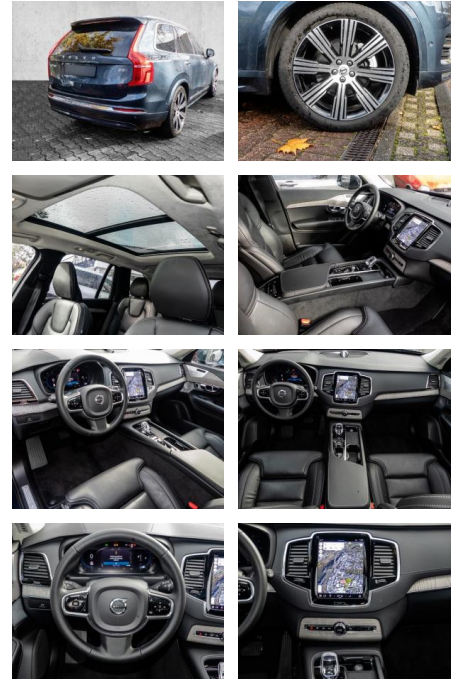

Ihr Ansprechpartner

Herr Uwe Goerbing

E-Mail: goerbing@toyota-grabenmeier.de
Telefon: 02521 3569

Bernhard Grabenmeier GmbH
Zementstr. 100 - 59269 Beckum - Tel.: 02521 / 3569

Volvo XC90 Ultimate Bright AWD B5 Diesel EU6d

MA05-6077-23 Angebotsnr.:

Erstzulassung:	Kilometer:	Farbe:	Leistung:	Kraftstoffart:
01.03.2023	30.867	Blau	173 kW / 235 PS	Diesel

PREIS
64.520 €

FINANZIERUNGSBEISPIEL

Laufzeit: 48 Monate   Anzahlung: 25 %
Basis-Finanzierung:*   Mtl. Rate:
Zielraten-Finanzierung:** **524 €**

* Basisfinanzierung: Anzahlung: 16.130 Euro, Laufzeit: 48 Monate, Nettodarlehen: 48.390 Euro, Gesamtbetrag: 71.285 Euro, Zinssätze: 6,78% Sollz. (gebunden), 6,99% eff.
** Zielratenfinanzierung: Anzahlung: 16.130 Euro, Laufzeit: 48 Monate, Nettodarlehen: 48.390 Euro, Zielrate: 35.486 Euro, Gesamtbetrag: 76.246 Euro, Zinssätze: 6,78% Sollz. (gebunden), 6,99% eff.,

Vermittlung für: Toyota Kredit Bank
Repräsentatives Beispiel gem. § 17 Abs. 4 PAngV. Diese Finanzierungsangebote sind Beispiele. Gerne ermitteln wir für Sie Ihr individuelles Angebot.

Ausstattung

Sicherheit

- PDC Park Distance Control hinten
- Anti-Blockiersystem ABS
- Antischlupfregelung ASC+T
- elektronische Stabilitätskontrolle (ESP / DSP)
- Servolenkung
- Regensensor
- Wegfahrsperre
- Kindersitzbefestigung
- Allrad
- PDC Park Distance Control vorne
- **ABS**
- Airbag
- Beifahrer-Airbag
- Wegfahrsperre
- Seitenairbags
- ESP
- Reifendruckkontrolle
- Traktionskontrolle
- Kindersitze integriert

- Kopfairbag
- Knieairbag
- Kindersitzbefestigung
- Anhängerstabilisierung
- Pannenset
- Notrad
- **Entertainment: Navigationssystem**
- Soundsystem
- Radio
- USB-Anschluss
- Android Auto
- DAB
- Bowers & Wilkins
- Induktionsladen für Smartphones
- •

Multimedia

- Radio
- el. Sitzverstellung
- Navigation mit Bildschirm
- Head UP Display

Komfort

- Zentralverriegelung
- Bordcomputer
- **Klimaautomatik**
- Servolenkung
- Zentralverriegelung
- Elektrischer Fensterheber
- Lederausstattung
- Sitzheizung
- Elektrische Aussenspiegel
- Teilbare Rucksitzlehne
- Tempomat
- Standheizung
- Multifunktionslenkrad
- Keyless Go Startfunktion
- Elektrische Sitze
- Innenspiegel autom. abblendbar
- Mittelarmlehne
- Innenraumfilter
- Lenksaeule einstellbar
- Heckrollo

STÄNDIG ÜBER 15.000 FAHRZEUGE IM BESTAND!