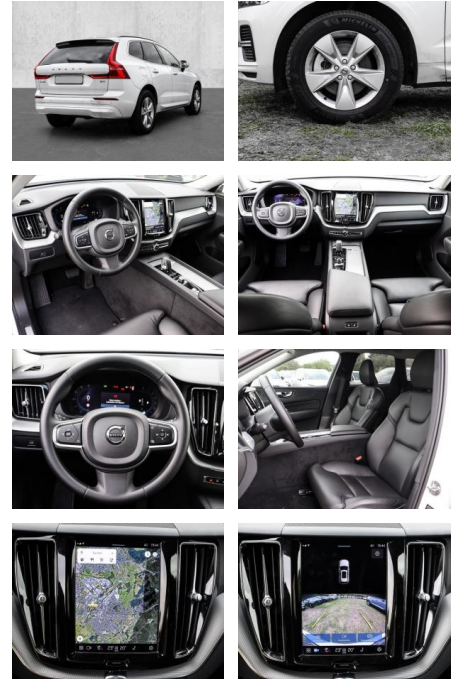

Ihr Ansprechpartner

Herr Uwe Goerbing
E-Mail: goerbing@toyota-grabenmeier.de
Telefon: 02521 3569

Bernhard Grabenmeier GmbH
Zementstr. 100 - 59269 Beckum - Tel.: 02521 / 3569

Volvo XC60 Core 2WD B4 Benzin EU6d digitales

MA05-6080-23 Angebotsnr.:

Erstzulassung:	Kilometer:	Farbe:	Leistung:	Kraftstoffart:
01.05.2023	22.834	Weiß	145 kW / 197 PS	Benzin

PREIS
40.950 €

FINANZIERUNGSBEISPIEL

Laufzeit: 48 Monate   Anzahlung: 25 %
Basis-Finanzierung:*   Mtl. Rate:
Zielraten-Finanzierung:** **333 €**

* Basisfinanzierung: Anzahlung: 10.238 Euro, Laufzeit: 48 Monate, Nettodarlehen: 30.713 Euro, Gesamtbetrag: 45.244 Euro, Zinssätze: 6.78% Sollz. (gebunden), 6.99% eff.
** Zielratenfinanzierung: Anzahlung: 10.238 Euro, Laufzeit: 48 Monate, Nettodarlehen: 30.713 Euro, Zielrate: 22.523 Euro, Gesamtbetrag: 48.393 Euro, Zinssätze: 6.78% Sollz. (gebunden), 6.99% eff.,

Vermittlung für: Toyota Kredit Bank
Repräsentatives Beispiel gem. § 17 Abs. 4 PAngV. Diese Finanzierungsangebote sind Beispiele. Gerne ermitteln wir für Sie Ihr individuelles Angebot.

Ausstattung

Sicherheit

- PDC Park Distance Control hinten
- Anti-Blockiersystem ABS
- elektronische Stabilitätskontrolle (ESP / DSP)
- Servolenkung
- Regensensor
- Wegfahrsperr
- Kindersitzbefestigung
- PDC Park Distance Control vorne
- **ABS**
- Airbag
- Beifahrer-Airbag
- Wegfahrsperr
- Seitenairbags
- Alarmanlage
- ESP
- Reifendruckkontrolle
- Kopfairbag
- Knieairbag
- Kindersitzbefestigung

- Anhängerstabilisierung
- Pannenset
- **Entertainment: Soundsystem**
- Radio
- USB-Anschluss
- MP3
- DAB
- Induktionsladen für Smartphones
- •

Multimedia

- Radio
- el. Sitzverstellung
- MP3 Anschluss

Komfort

- Zentralverriegelung
- Bordcomputer
- **Klimaautomatik**
- Servolenkung
- Zentralverriegelung

- Elektrischer Fensterheber
- Lederausstattung
- Sitzheizung
- Elektrische Aussenspiegel
- Teilbare Ruedsitzlehne
- Tempomat
- Multifunktionslenkrad
- Keyless Go Startfunktion
- Elektrische Sitze
- Innenspiegel autom. abblendbar
- Mittelarmlehne
- Innenraumfilter
- Lenksaeule einstellbar
- ParkDistanceControl vorne und hinten
- Elektrische Heckklappe
- Memory Sitze
- Lordosenstütze
- Sitzheizung hinten
- Geschwindigkeitsbegrenzungsanlage
- Klimaautomatik-2-Zonen
- Funkfernbedienung

STÄNDIG ÜBER 15.000 FAHRZEUGE IM BESTAND!