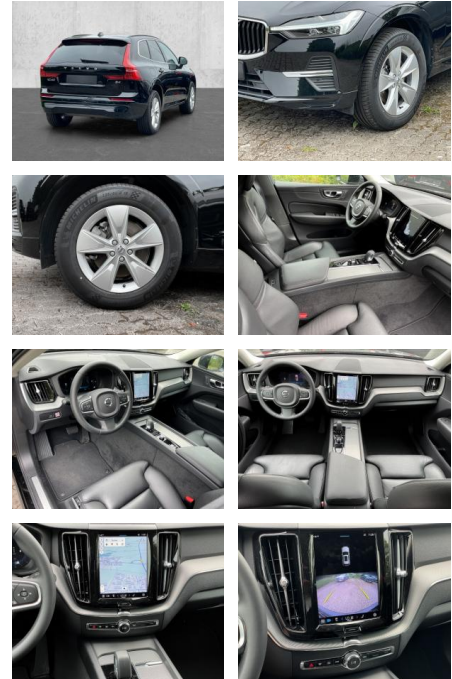

Ihr Ansprechpartner

Herr Karsten Kerssenfischer

E-Mail: kerssenfischer@toyota-grabenmeier.de

Telefon: 02521 3569

Bernhard Grabenmeier GmbH
Zementstr. 100 - 59269 Beckum - Tel.: 02521 / 3569

Volvo XC60 Core 2WD B4 Benzin EU6d digitales

MA05-6021-23 Angebotsnr.:

Erstzulassung:	Kilometer:	Farbe:	Leistung:	Kraftstoffart:
01.05.2023	21.867	Schwarz	145 kW / 197 PS	Benzin

PREIS
40.950 €

FINANZIERUNGSBEISPIEL

Laufzeit: 48 Monate   Anzahlung: 25 %
Basis-Finanzierung:*   Mtl. Rate:
Zielraten-Finanzierung:**   **333 €**

* Basisfinanzierung: Anzahlung: 10.238 Euro, Laufzeit: 48 Monate, Nettodarlehen: 30.713 Euro, Gesamtbetrag: 45.244 Euro, Zinssätze: 6,78% Sollz. (gebunden), 6,99% eff.
** Zielratenfinanzierung: Anzahlung: 10.238 Euro, Laufzeit: 48 Monate, Nettodarlehen: 30.713 Euro, Zielrate: 22.523 Euro, Gesamtbetrag: 48.393 Euro, Zinssätze: 6,78% Sollz. (gebunden), 6,99% eff.,

Vermittlung für: Toyota Kredit Bank
Repräsentatives Beispiel gem. § 17 Abs. 4 PAngV. Diese Finanzierungsangebote sind Beispiele. Gerne ermitteln wir für Sie Ihr individuelles Angebot.

Ausstattung

Sicherheit

- PDC Park Distance Control hinten
- Anti-Blockiersystem ABS
- Antischlupfregelung ASC+T
- elektronische Stabilitätskontrolle (ESP / DSP)
- Servolenkung
- Regensensor
- Wegfahrsperr
- Kindersitzbefestigung
- PDC Park Distance Control vorne
- **ABS**
- Airbag
- Beifahrer-Airbag
- Wegfahrsperr
- Seitenairbags
- Alarmanlage
- ESP
- Reifendruckkontrolle
- Traktionskontrolle
- Kopfairbag

- Knieairbag
- Kindersitzbefestigung
- Anhängerstabilisierung
- Pannenset
- **Entertainment: Soundsystem**
- Radio
- USB-Anschluss
- MP3
- Apple CarPlay
- DAB
- Touchscreen
- Induktionsladen für Smartphones
- •

Multimedia

- Radio
- el. Sitzverstellung
- MP3 Anschluss

Komfort

- Zentralverriegelung

- Bordcomputer
- **Servolenkung**
- Zentralverriegelung
- Elektrischer Fensterheber
- Sitzheizung
- Elektrische Aussenspiegel
- Teilbare Ruedsitzlehne
- Tempomat
- Multifunktionslenkrad
- Keyless Go Startfunktion
- Elektrische Sitze
- Innenspiegel autom. abblendbar
- Mittelarmlehne
- Innenraumfilter
- Lenksaeule einstellbar
- ParkDistanceControl vorne und hinten
- Elektrische Heckklappe
- Keyless Entry
- Memory Sitze
- Lordosenstütze
- Sitzheizung hinten

STÄNDIG ÜBER 15.000 FAHRZEUGE IM BESTAND!