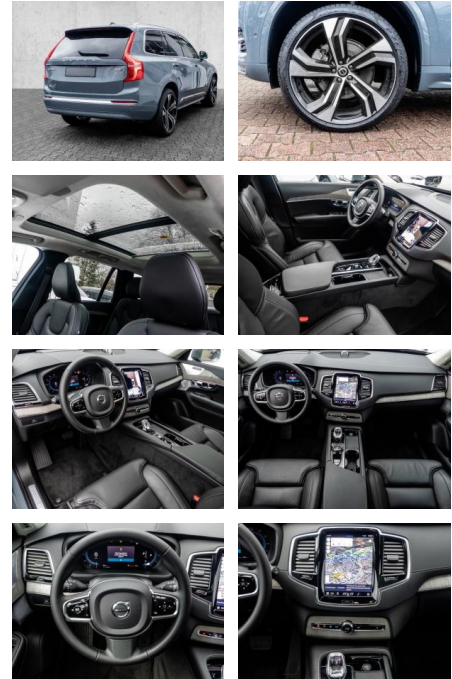

Ihr Ansprechpartner

Herr Uwe Goerbing
E-Mail: goerbing@toyota-grabenmeier.de
Telefon: 02521 3569

Bernhard Grabenmeier GmbH
Zementstr. 100 - 59269 Beckum - Tel.: 02521 / 3569

Volvo XC90 Plus Bright AWD B5 Diesel EU6d

MA05-4952-23 Angebotsnr.: