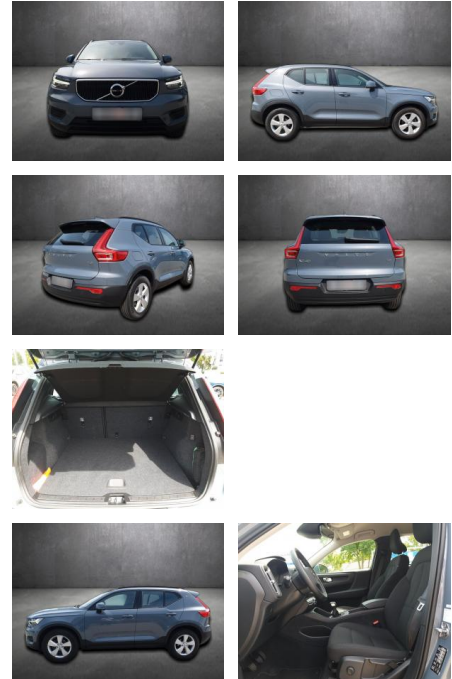

## Volvo XC40 Momentum Core\*NAVI\*LENKRAD

AK80-17-025 **Angebotsnr.:**

| Erstzulassung: | Kilometer: | Farbe: | Leistung:      | Kraftstoffart: |
|----------------|------------|--------|----------------|----------------|
| 16.06.2021     | 29.990     | Grau   | 95 kW / 129 PS | Benzin         |