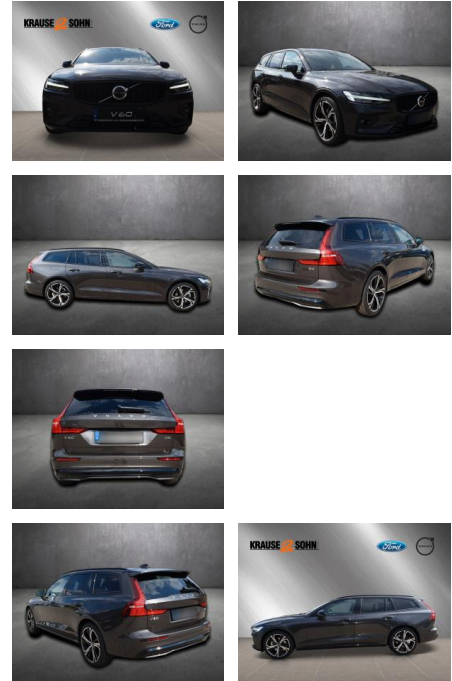

Ihr Ansprechpartner

Herr Karsten Kerssenfischer
E-Mail: kerssenfischer@toyota-grabenmeier.de
Telefon: 02521 3569

Bernhard Grabenmeier GmbH
Zementstr. 100 - 59269 Beckum - Tel.: 02521 / 3569

Volvo V60 Plus Dark*HARMAN

AK80-B-042 **Angebotsnr.:**

Erstzulassung:	Kilometer:	Farbe:	Leistung:	Kraftstoffart:
16.09.2022	19.990	Grau	145 kW / 197 PS	Diesel

PREIS	FINANZIERUNGSBEISPIEL	
47.850 €	Laufzeit: 48 Monate	Anzahlung: 25 %
	Basis-Finanzierung:**	Mtl. Rate:
	Zielraten-Finanzierung:**	389 €