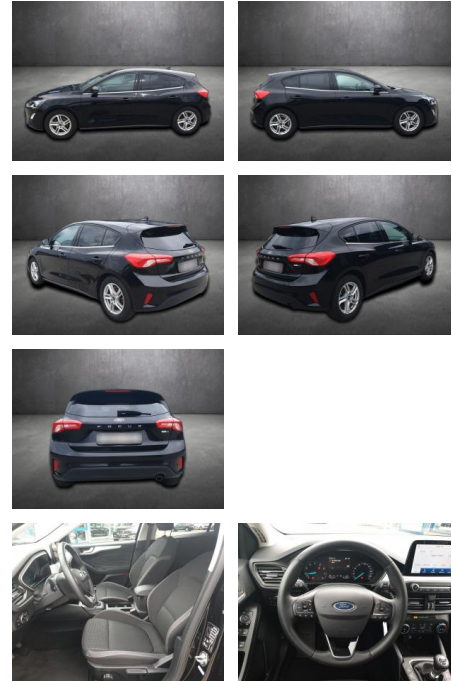

## Ford Focus Lim. Cool & Connect

AK80-17-098 **Angebotsnr.:**

Erstzulassung:	Kilometer:	Farbe:	Leistung:	Kraftstoffart:
16.07.2021	42.430	Schwarz	92 kW / 125 PS	Hybrid

PREIS	FINANZIERUNGSBEISPIEL	
<b>19.010 €</b>	Laufzeit: 48 Monate	Anzahlung: 25 %
	Basis-Finanzierung:**	Mtl. Rate:
	Zielraten-Finanzierung:**	<b>154 €</b>