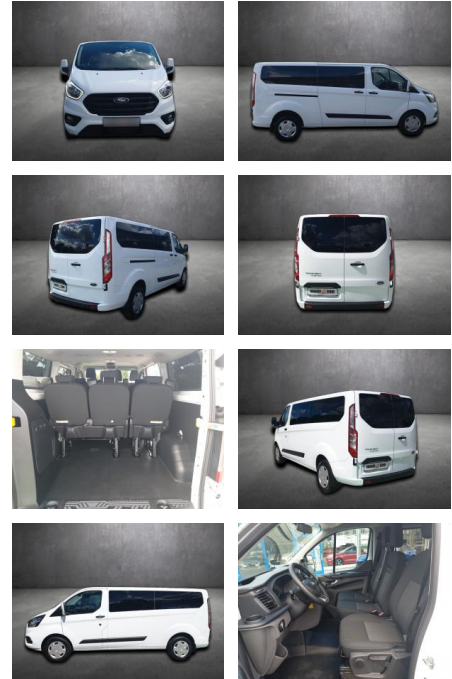

Ihr Ansprechpartner

Herr Karsten Kerssenfischer
E-Mail: kerssenfischer@toyota-grabenmeier.de
Telefon: 02521 3569

Bernhard Grabenmeier GmbH
Zementstr. 100 - 59269 Beckum - Tel.: 02521 / 3569

Ford Transit Custom Kombi 320 L2 Trend

AK80-17-138 Angebotsnr.:

Erstzulassung: 16.04.2023 **Kilometer:** 35.040 **Farbe:** Weiß **Leistung:** 96 kW / 131 PS **Kraftstoffart:** Diesel

PREIS 36.520 €	FINANZIERUNGSBEISPIEL	
	Laufzeit: 48 Monate	Anzahlung: 25 %
	Basis-Finanzierung:**	Mtl. Rate:
	Zielraten-Finanzierung:**	297 €