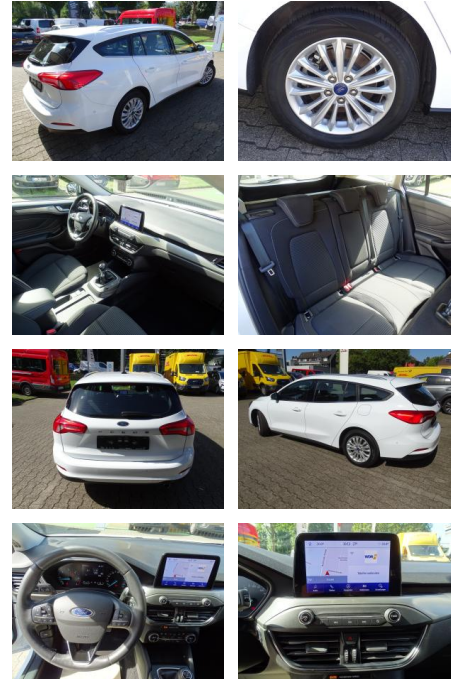

JK02-C81550-26 Angebotsnr.:

Erstzulassung:	Kilometer:	Farbe:	Leistung:	Kraftstoffart:
15.12.2021	62.824	Weiß	88 kW / 120 PS	Diesel

PREIS	FINANZIERUNGSBEISPIEL	
20.030 €	Laufzeit: 48 Monate	Anzahlung: 25 %
	Basis-Finanzierung:**	Mtl. Rate:
	Zielraten-Finanzierung:**	163 €